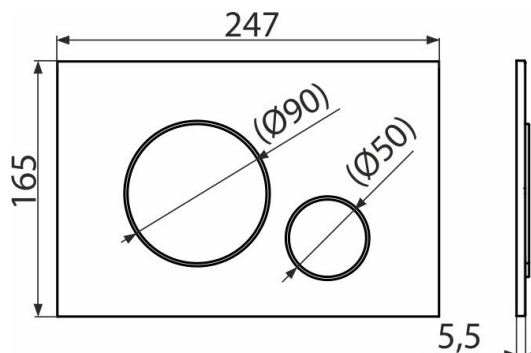

M672

Nyomólap a falsík alatti szerelési rendszerekhez, króm-matt

Alkalmazás

Falsík alatti szerelési rendszerekhez és falba építhető WC tartályokhoz

Jellemzők

- Kettős működésű mechanikus öblítés
- Kompatibilis az összes Alca falsík előtti szerelési rendszerrel és falba építhető tartállyal.
- Anyaga: műanyag
- Felület: matt-króm
- A nyomólap minimálisan 5,5mm-re emelkedik ki a burkolat fölé

Csomag tartalma

- Sablon a nyomólap csavarjainak beállításához
- Csavar az öblítő mechanizmushoz 2 db
- Nyomólap
- A nyomólap rögzítő kerete
- A nyomólap keretének menetes rögzítője 2 db

Rendelési szám, Logisztikai információk

Kód	EAN	Súly (db | csomagolás | paletta)	Méret (db | csomagolás)	Mennyiség (csomagolás | paletta)
M672	8595580562687	0,36 | 9,07 | 274,0 kg	250×170×36 | 595×395×245 mm	25 | 700 db

Garanciák   **Vámtarifaszám**
2/2 év *   39269097

Műszaki adatok

- Működtető erő < 20 N