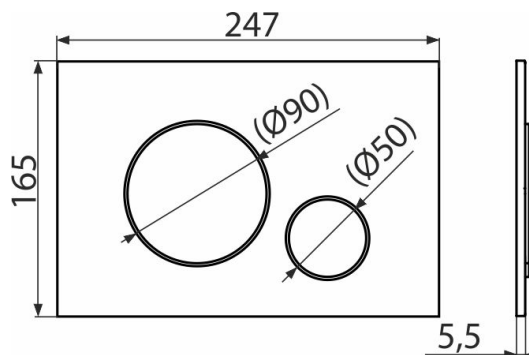

M672

Nyomólap a falsík alatti szerelési rendszerekhez, króm-matt

Alkalmazás

Falsík alatti szerelési rendszerekhez és falba építhető WC tartályokhoz

Jellemzők

- Kettős működésű mechanikus öblítés
- Kompatibilis az összes Alca falsík előtti szerelési rendszerrel és falba építhető tartállyal.
- Anyaga: műanyag
- Felület: matt-króm
- A nyomólap minimálisan 5,5mm-re emelkedik ki a burkolat fölé

Csomag tartalma

- Sablon a nyomólap csavarjainak beállításához
- Csavar az öblítő mechanizmushoz 2 db
- Nyomólap
- A nyomólap rögzítő kerete
- A nyomólap keretének menetes rögzítője 2 db

Rendelési szám, Logisztikai információk

Kód	EAN	Súly (db | csomagolás | paletta)	Méret (db | csomagolás)	Mennyiség (csomagolás | paletta)
M672	8595580562687	0,36 | 9,07 | 274,0 kg	250×170×36 | 595×395×245 mm	25 | 700 db

Garanciák

2/2 év *

Műszaki adatok

- Működtető erő < 20 N