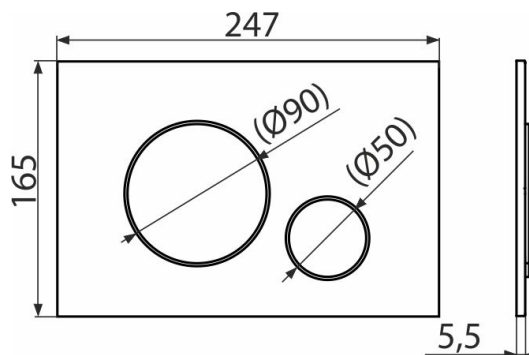

M672

Clapetă de acționare pentru rezervor încadrat, cromat-mat

Aplicație

Pentru rezervoarele WC încadrate

Caracteristici

- Acționare dublă
- Compatibil cu toate cadrele de montaj și rezervoarele WC încadrate Alca
- Material: plastic
- Finisaj de suprafață: crom mat
- Datorită profilului său clapeta iese în evidență doar 5,5 mm deasupra plăcilor

Conținutul pachetului

- Șablon pentru configurarea corectă a clapetei de acționare
- Șurub pentru mecanism de clătire 2 buc
- Clapetă de acționare
- Fixarea cadrului clapetei de acționare
- Clemă cu filet pentru cadru 2 buc

Detalii pentru comandă, Informații logistice

Cod	EAN	Greutate (buc | ambalare | palet)	Dimensiuni (buc | ambalare)	Cantitate (ambalare | palet)
M672	8595580562687	0,36 | 9,07 | 274,0 kg	250×170×36 | 595×395×245 mm	25 | 700 buc

Garanție

2/2 ani *

Parametrii tehnici

- Forță de operare < 20 N