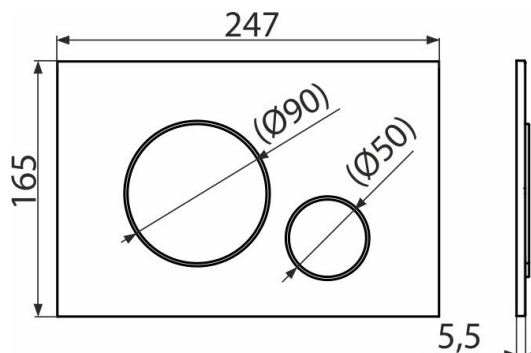

M675

Бутон за вградени тоалетни казанчета, злато-полиран

Приложение

За структури за вграждане и скрити тоалетни казанчета

Характеристики

- Механично промиване с двойно действие
- Съвместим с всички структури за вграждане и казанчета за вграждане в масивни стени ALCA
- Материал: пластмаса
- Покритие: злато
- Бутона за измиване благодарение на своя профил се откроява само на 5,5 мм над плочките

Обхват на доставката

- Шаблон за правилна настройка на бутона
- Винтове за изпразващ механизъм 2 бр
- Бутон за структура
- Фиксираща рамка на бутона
- Скоба за резба 2 бр

Продуктов код, Логистична информация

Код	EAN	Тегло (брой опаковка палет)	Размери (брой опаковка)	Количество (опаковка палет)
M675	8595580562694	0,36 8,89 268,9 кг	250×170×36 595×395×245 мм	25 700 бр

Гаранция

2/2 гаранция *

Технически спецификации

- Работна сила < 20 N