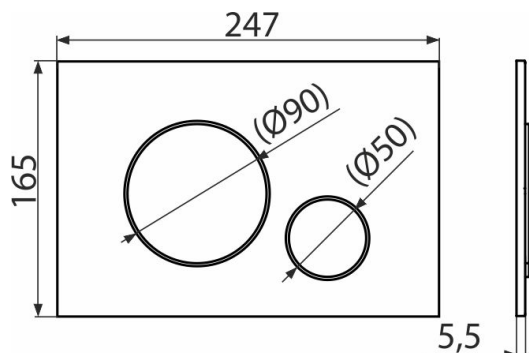

M675

Ovládací tlačítko pro WC moduly, zlatá-lesk

Použití

Pro předstěnové instalační systémy a WC nádrže pro zazdění

Vlastnosti

- Dvoučinné mechanické splachování
- Kompatibilní pro všechny předstěnové instalační systémy a nádrže pro zazdění Alca
- Materiál: plast
- Povrchová úprava: zlatá
- Tlačítko minimálně vystupuje nad obklad díky tloušťce pouhých 5,5 mm

Rozsah dodávky

- Šablona pro nastavení šroubů tlačítek
- Šroub mechanismu splachování 2 ks
- Tlačítko
- Upevňovací rámeček tlačítka
- Závitová úchytka rámečku tlačítka 2 ks

Objednací kód, Logistické informace

Kód	EAN	Hmotnost (kus balení paleta)	Rozměr (kus balení)	Množství (balení paleta)
M675	8595580562694	0,36 8,89 268,9 kg	250×170×36 595×395×245 mm	25 700 ks

Záruky

2/2 roky *

Technické parametry

- Ovládací síla < 20 N