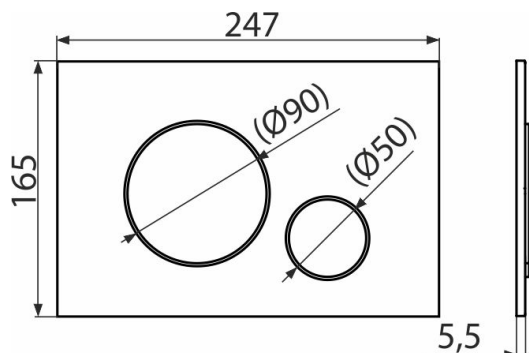

M675

Betätigungsplatte für Vorwandinstallationssysteme, Gold-Glanz

Anwendung

Für Vorwandinstallationssysteme und die Toilettenkasten für Einmauerung

Eigenschaften

- Doppelspülung
- Kompatibel mit allen Montageelementen und UP-Spülkasten Alca
- das Material: Kunststoff
- die Oberflächenbehandlung - golden
- Diese Platte steht dank ihres dünnen Profils 5,5 mm nur wenig über die Fliesen hervor

Verpackungsinhalt

- Vorlage zum Einstellen der Betätigungsplattenschrauben
- Spülmechanismusschraube 2 Stck
- die Taste
- Befestigungsrahmen für Betätigungsplatte
- Gewindegriff des Rahmens zu Betätigungsplatte - 2 Stück

Bestellnummer, Logistische Informationen

Code	EAN	Gewicht (stück | menge | palette)	Maße (stück | menge)	Verpackung (menge | palette)
M675	8595580562694	0,36 | 8,89 | 268,9 kg	250×170×36 | 595×395×245 mm	25 | 700 Stk.

Die Garantien **Zoll code**
2/2 jahre * 39269097

Technische Parameter

- die Betätigungskraft < 20 N