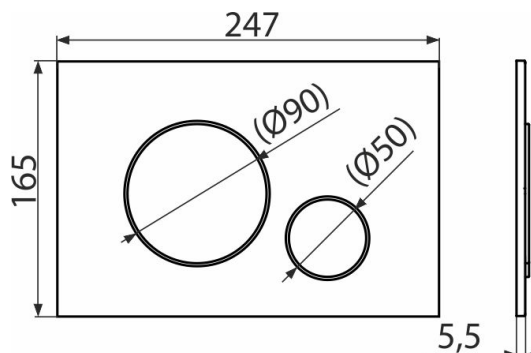

M675

Nyomólap a falsík alatti szerelési rendszerekhez, arany-fényes

Alkalmazás

Falsík alatti szerelési rendszerekhez és falba építhető WC tartályokhoz

Jellemzők

- Kettős működésű mechanikus öblítés
- Kompatibilis az összes Alca falsík előtti szerelési rendszerrel és falba építhető tartállyal.
- Anyaga: műanyag
- Felület: arany
- A nyomólap minimálisan 5,5mm-re emelkedik ki a burkolat fölé

Csomag tartalma

- Sablon a nyomólap csavarjainak beállításához
- Csavar az öblítő mechanizmushoz 2 db
- Nyomólap
- A nyomólap rögzítő kerete
- A nyomólap keretének menetes rögzítője 2 db

Rendelési szám, Logisztikai információk

Kód	EAN	Súly (db | csomagolás | paletta)	Méret (db | csomagolás)	Mennyiség (csomagolás | paletta)
M675	8595580562694	0,36 | 8,89 | 268,9 kg	250×170×36 | 595×395×245 mm	25 | 700 db

Garanciák

2/2 év *

Műszaki adatok

- Működtető erő < 20 N