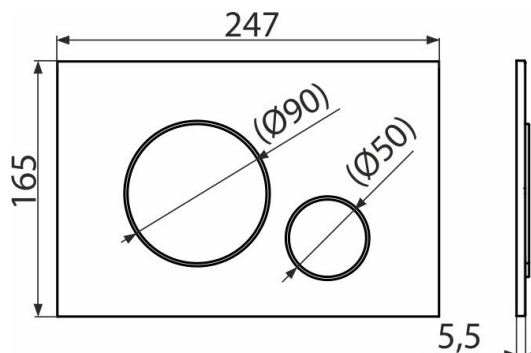

M675

Ovládacie tlačítko pre WC moduly, zlatá-lesk

Použitie

Pre predstavené inštalačné systémy a WC nádrže pre zamurovanie

Vlastnosti

- Dvojčinné mechanické splachovanie
- Kompatibilný pre všetky predstavené inštalačné systémy a nádrže pre zamurovanie Alca
- Materiál: plast
- Povrchová úprava: zlatá
- Tlačítko minimálne vystupuje nad obklad vďaka hrúbke iba 5,5 mm

Rozsah dodávky

- Šablóna pre nastavenie skrutiek tlačítek
- Skrutka mechanizmu splachovania 2 ks
- Tlačítko
- Upevňovací rámček tlačítka
- Závitová úchytká rámčeku tlačítka 2 ks

Objednací kód, Logistické informácie

Kód	EAN	Hmotnosť (kus balenie paleta)	Rozmer (kus balenie)	Množstvo (balenie paleta)
M675	8595580562694	0,36 8,89 268,9 kg	250×170×36 595×395×245 mm	25 700 ks

Záruky

2/2 rokov *

Technické parametre

- Ovládacia sila < 20 N