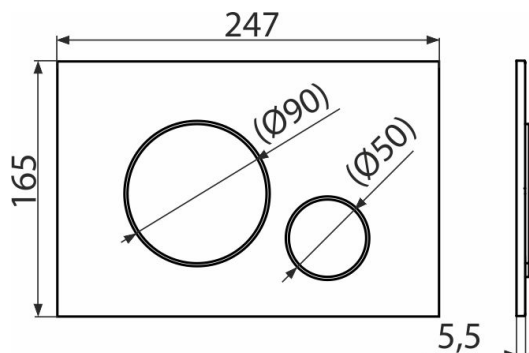

M675

Tipka za vodokotlić, zlatna-sjaj

Primena

Za predzidne ugradne sisteme i skrivene vodokotliće

Karakteristike

- Dvostruko delujuće mehaničko ispiranje
- Kompatibilno sa svim predzidnim ugradnim sistemima i vodokotlićima za ugradnju u čvrste zidove Alca
- Materijal: plastika
- Završni sloj: zlatni
- Tipka za ispiranje se zahvaljujući svom profilu ističe samo 5,5 mm iznad pločica

Šifra	EAN	Težina (komad pakovanje paleta)	Dimenzije (komad paleta)	Količina (pakovanje paleta)
M675	8595580562694	0,36 8,89 268,9 kg	250×170×36 595×395×245 mm	25 700 kom

Garancije Carinska šifra
2/2 godina * 39269097

Tehničke specifikacije

- Operativna sila < 20 N