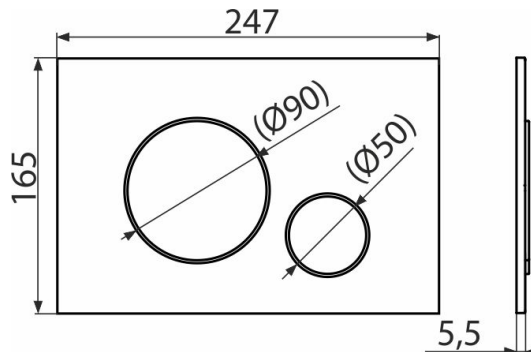

M675

Tipka za vodokotlić, zlatna-sjaj

Primena

Za predzidne ugradne sisteme i skrivene vodokotliće

Karakteristike

- Dvostruko delujuće mehaničko ispiranje
- Kompatibilno sa svim predzidnim ugradnim sistemima i vodokotlićima za ugradnju u čvrste zidove Alca
- Materijal: plastika
- Završni sloj: zlatni
- Tipka za ispiranje se zahvaljujući svom profilu ističe samo 5,5 mm iznad pločica

Šifra	EAN	Težina (komad pakovanje paleta)	Dimenzije (komad paleta)	Količina (pakovanje paleta)
M675	8595580562694	0,36 8,89 268,9 kg	250×170×36 595×395×245 mm	25 700 kom

Garancije

2/2 godina *

Tehničke specifikacije

- Operativna sila < 20 N