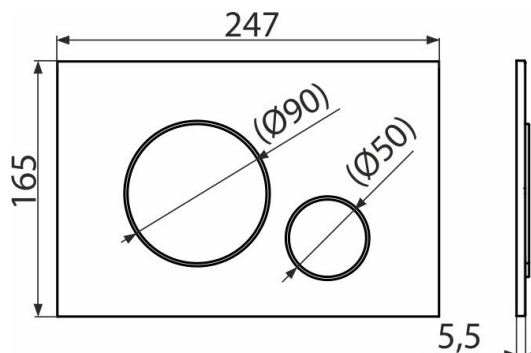

M675

Кнопка зливу для прихованих систем інсталяції, золотий-глянець

Галузь застосування

Для прихованих систем інсталяції та бачків для замурування в стіну

Характеристика

- Подвійний змив, механічний принцип дії
- Повністю сумісні з усіма прихованими системами інсталяції Alca
- Матеріал: пластик
- Поверхнева обробка: золото
- Кнопка мінімально виступає над плиткою завдяки товщині всього 5,5 мм

Зміст комплекту

- Шаблон для установки кнопки зливу
- Гвинт промивного механізму 2 шт.
- кнопка
- Монтажна рама для установки кнопки
- Різьбове кріплення монтажної рами кнопки 2 шт.

Код замовлення, Логістична інформація

Код	EAN	Вага (шт упаковка палета)	Розміри (шт упаковка)	Кількість (упаковка палета)
M675	8595580562694	0,36 8,89 268,9 кг	250×170×36 595×395×245 MM	25 700 шт

Гарантія

2/2 років *

Технічні характеристики

- діюча сила < 20 N