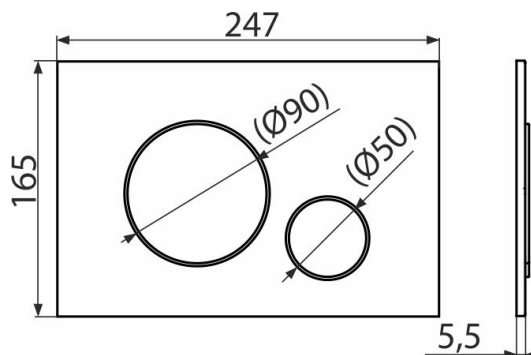

M678

Бутон за вграждане тоалетни казанчета, черен-мат

Приложение

За структури за вграждане и скрити тоалетни казанчета

Характеристики

- Механично промиване с двойно действие
- Съвместим с всички структури за вграждане и казанчета за вграждане в масивни стени ALCA
- Материал: пластмаса
- Повърхностно покритие: черен мат с антибактериални свойства (осигурено от съдържанието на сребърни съединения)
- Бутон за измиване благодарение на своя профил се откроява само на 5,5 мм над плочките

Обхват на доставката

- Шаблон за правилна настройка на бутона
- Винтове за изпразващ механизъм 2 бр
- Бутон за структура
- Фиксираща рамка на бутона
- Скоба за резба 2 бр

Продуктов код, Логистична информация

Код	EAN	Тегло (брой опаковка палет)	Размери (брой опаковка)	Количество (опаковка палет)
M678	8595580562700	0,36 8,89 268,9 кг	250x170x36 595x395x245 мм	25 700 бр

Гаранция

2/2 гаранция *

Технически спецификации

- Работна сила < 20 N