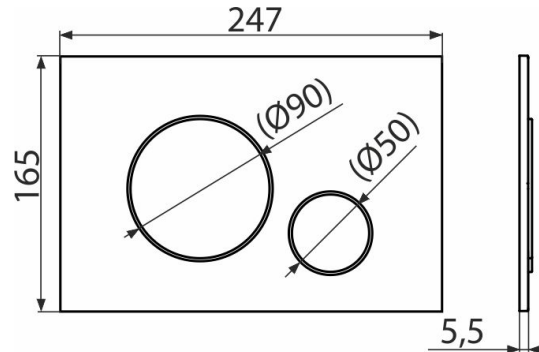

M678

Betätigungsplatte für Vorwandinstallationssysteme, Schwarz-Matt

Anwendung

Für Vorwandinstallationssysteme und die Toilettenkasten für Einmauerung

Eigenschaften

- Doppelspülung
- Kompatibel mit allen Montageelementen und UP-Spülkasten Alca
- das Material: Kunststoff
- Oberflächenbehandlung: Schwarz matt mit antibakteriellen Eigenschaften (durch Gehalt an Silberverbindung gewährleistet)
- Diese Platte steht dank ihres dünnen Profils 5,5 mm nur wenig über die Fliesen hervor

Verpackungsinhalt

- Vorlage zum Einstellen der Betätigungsplattenschrauben
- Spülmechanismusschraube 2 Stck
- die Taste
- Befestigungsrahmen für Betätigungsplatte
- Gewindegriff des Rahmens zu Betätigungsplatte - 2 Stück

Bestellnummer, Logistische Informationen

Code	EAN	Gewicht (stück menge palette)	Maße (stück menge)	Verpackung (menge palette)
M678	8595580562700	0,36 8,89 268,9 kg	250×170×36 595×395×245 mm	25 700 Stk.