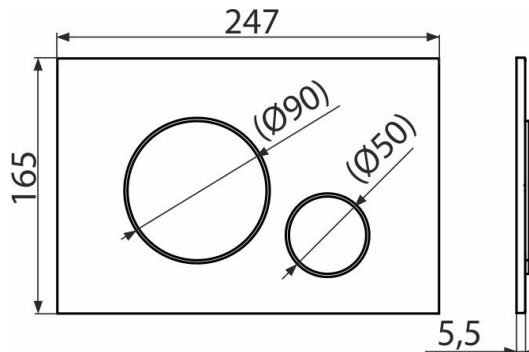

M678

Nyomólap a falsík alatti szerelési rendszerekhez, fekete-matt

Alkalmazás

Falsík alatti szerelési rendszerekhez és falba építhető WC tartályokhoz

Jellemzők

- Kettős működésű mechanikus öblítés
- Kompatibilis az összes Alca falsík előtti szerelési rendszerrel és falba építhető tartállyal.
- Anyaga: műanyag
- Felületkezelés: matt-fekete antibakteriális hatással (ezüstöt tartalmazó vegyületek biztosításával)
- A nyomólap minimálisan 5,5mm-re emelkedik ki a burkolat fölé

Csomag tartalma

- Sablon a nyomólap csavarjainak beállításához
- Csavar az öblítő mechanizmushoz 2 db
- Nyomólap
- A nyomólap rögzítő kerete
- A nyomólap keretének menetes rögzítője 2 db

Rendelési szám, Logisztikai információk

| Kód | EAN | Súly (db csomagolás paletta) | Méret (db csomagolás) | Mennyiség (csomagolás paletta) |
|------|---------------|-------------------------------------|-----------------------------|-------------------------------------|
| M678 | 8595580562700 | 0,36 8,89 268,9 kg | 250×170×36 595×395×245 mm | 25 700 db |