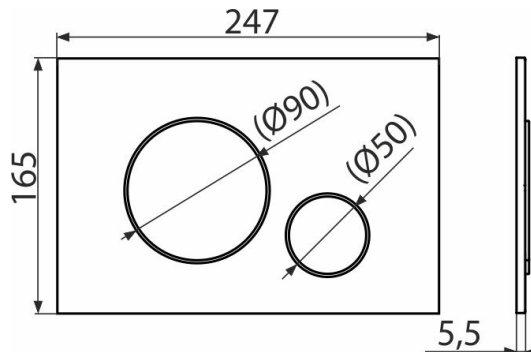

M678

Przycisk sterujący do systemów podtynkowych, czarny-mat

Zastosowanie

Do systemów instalacyjnych i zbiorników toalet do wmurowania

Cechy

- Podwójne spłukiwanie mechaniczne
- Kompatybilny ze wszystkimi systemami instalacyjnymi i zbiornikami do zamurowania Alca
- Materiał: plastik
- Wykończenie: stal nierdzewna-czarny mat o właściwościach antybakteryjnych (zastosowano związki srebra)
- Dzięki grubości 5,5 mm, przycisk wystaje nieznacznie ponad płytkę

Zakres dostawy

- Szablon do regulacji śrub przycisku
- Śruby mechanizmu spłukiwania 2 szt
- Przycisk
- Ramka mocująca przycisk
- Gwintowany uchwyt ramki 2 szt

Numer zamówienia, Informacje logistyczne

Kod	EAN	Waga (sztuka | pakowanie | paleta)	Wymiary (sztuka | pakowanie)	Ilość (pakowanie | paleta)
M678	8595580562700	0,36 | 8,89 | 268,9 kg	250×170×36 | 595×395×245 mm	25 | 700 szt

Gwarancje

2/2 lat *

Dane techniczne

- Siła robocza < 20 N