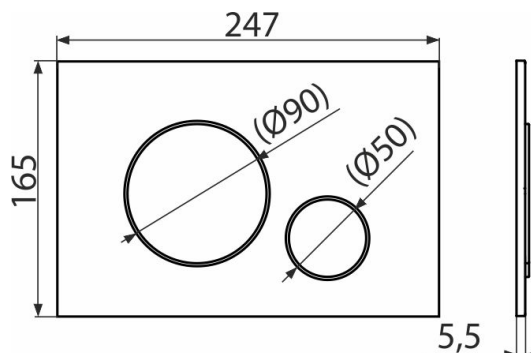

M678

Ovládacie tlačítko pre WC moduly, čierna-mat

Použitie

Pre predstavené inštalačné systémy a WC nádrže pre zamurovanie

Vlastnosti

- Dvojčinné mechanické splachovanie
- Kompatibilný pre všetky predstavené inštalačné systémy a nádrže pre zamurovanie Alca
- Materiál: plast
- Povrchová úprava: čierna mat s antibakteriálnymi vlastnosťami (zaistené obsahom zlúčenín striebra)
- Tlačítko minimálne vystupuje nad obklad vďaka hrúbke iba 5,5 mm

Rozsah dodávky

- Šablóna pre nastavenie skrutiek tlačítiek
- Skrutka mechanizmu splachovania 2 ks
- Tlačítko
- Upevňovací rámček tlačítka
- Závitová úchytká rámčeku tlačítka 2 ks

Objednací kód, Logistické informácie

Kód	EAN	Hmotnosť (kus balenie paleta)	Rozmer (kus balenie)	Množstvo (balenie paleta)
M678	8595580562700	0,36 8,89 268,9 kg	250×170×36 595×395×245 mm	25 700 ks

Záruky

2/2 rokov *

Technické parametre

- Ovládacia sila < 20 N