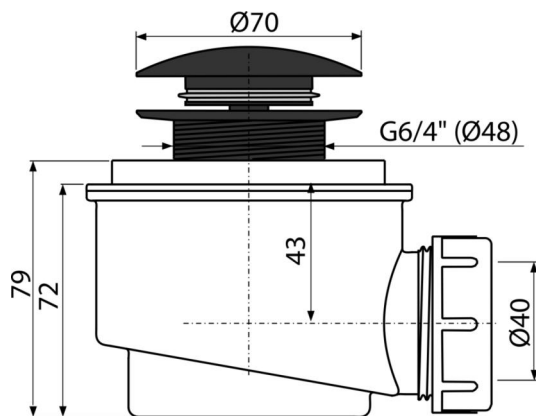

A465BLACK-50

Сифон за поддушово корито CLICK/CLACK, черен-мат

Приложение

За оттичане на водата от душовите корита
За душ корита с дренажен отвор Ø50 мм

Характеристики

- Цвят: черен-мат
- Материал: полипропилен, термично и химически устойчив, надлъжно заварен
- Отпадните води могат да бъдат свързани с коляно A52
- Самопочистващ се дизайн на сифона
- Височина 79 мм
- Лесно почистване CLICK / CLACK
- Затваряне на сифона чрез CLICK / CLACK

Обхват на доставката

- Ключ 6/4"
- Хромирана метална тапа и изход за отпадни води с черно матово покритие
- Комплект за сглобяване
- Сифонни тела и клапи

Продуктов код, Логистична информация

| Код | EAN | Тегло (брой опаковка палет) | Размери (брой опаковка) | Количество (опаковка палет) |
|--------------|---------------------|------------------------------------|------------------------------|----------------------------------|
| A465BLACK-50 | 8595580562717 50 мм | 0,40 11,96 355,0 кг | 125×105×105 595×245×395 мм | 30 840 бр |

Гаранция **Норми**
2/3 гаранция * EN 274

Технически спецификации

- Устойчивост на уловителя на миризми от налягане 588 Pa
- Дебит 48,6 l/min
- Термична устойчивост 95 °C
- Затвор против миризми 50 mm