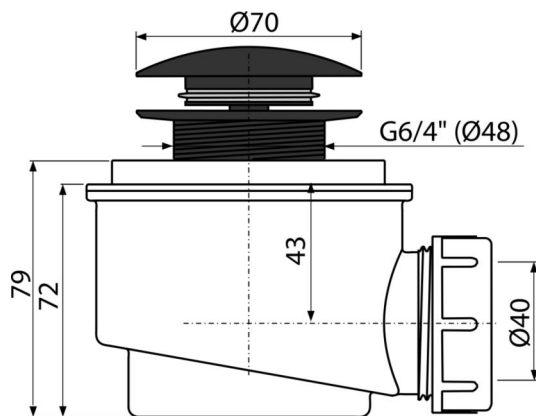

A465BLACK-50

Odtoková souprava CLICK/CLACK, černá-mat

Použití

Pro odtok vody ze sprchových vaniček
Pro sprchové vaničky s odtokovým otvorem Ø50 mm

Vlastnosti

- Barva: černá-mat
- Materiál: polypropylen, tepelně a chemicky odolný
- Odpad je možné připojit pomocí kolena A52
- Samočistící konstrukce sifonu
- Stavební výška 79 mm
- Systém CLICK/CLACK s možností čištění shora
- Uzavírání odpadu pomocí systému CLICK/CLACK

Rozsah dodávky

- Klíč výpusti 6/4"
- Kovová zátka a výpust s povrchovou úpravou černá-mat
- Montážní set
- Tělo sifonu

Objednací kód, Logistické informace

Kód	EAN	Délka	Hmotnost (kus balení paleta)	Rozměr (kus balení)	Množství (balení paleta)
A465BLACK-50	8595580562717	50 mm	0,40 11,96 355,0 kg	125×105×105 595×245×395 mm	30 840 ks

Záruky

2/3 roky *

Normy

ČSN EN 274

Technické parametry

- Odolnost zápachové uzávěry proti tlaku 588 Pa
- Průtok 48,6 l/min
- Tepelný atest 95 °C
- Zápachová uzávěra 50 mm