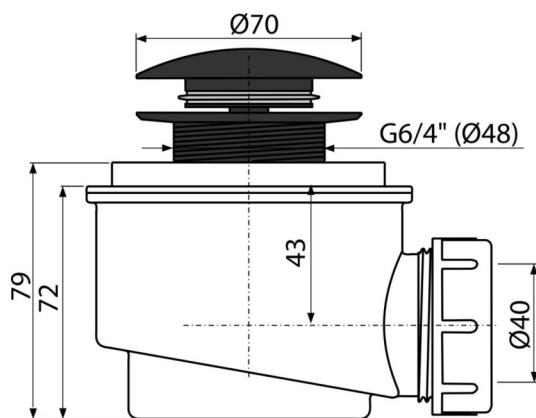

A465BLACK-50

Ablaufgarnitur CLICK/CLACK für die Duschwannen, Schwarz-Matt

Anwendung

Für Ablauf des Wassers aus der Duschwanne
Für Duschwannen mit einem Ablaufloch Ø50 mm

Eigenschaften

- Farbe: Schwarz-Matt
- Material: Polypropylen, thermisch und chemisch beständig
- Abfluss kann über den Ablaufbogen A52 verbunden werden
- Siphon - selbstreinigende Konstruktion
- Bauhöhe 79 mm
- CLICK / CLACK System mit Reinigung von oben
- Ablauf-Schließen mit CLICK / CLACK System

Verpackungsinhalt

- Ablaufschlüssel 6/4"
- Metallstopfen mit Oberflächenbehandlung schwarz-matt
- Montageset
- Siphon-Körper

Bestellnummer, Logistische Informationen

| Code | EAN | 50 mm | Gewicht (stück menge palette) | Maße (stück menge) | Verpackung (menge palette) |
|--------------|---------------|-------|--------------------------------------|------------------------------|---------------------------------|
| A465BLACK-50 | 8595580562717 | 50 mm | 0,40 11,96 355,0 kg | 125×105×105 595×245×395 mm | 30 840 Stk. |

Die Garantien

2/3 jahre *

Normen

EN 274

Technische Parameter

- Beständigkeit des Geruchsverschlusses gegen Druck 588 Pa
- Durchfluss 48,6 l/min
- Wärmeresistenz 95 °C
- der Geruchsverschluss 50 mm