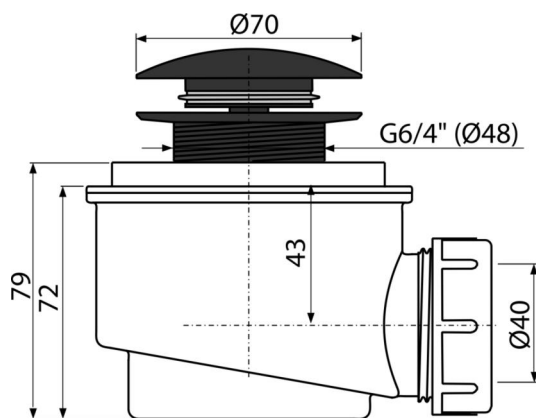

A465BLACK-50

CLICK/CLACK lefolyó készlet, fekete-matt

Alkalmazás

A víz elfolyásához a zuhanytálcából
Zuhanytálcákhoz Ø50 mm leeresztő nyílással

Jellemzők

- Szín: fekete-matt
- Anyaga: polipropilén, ellenáll a hőnek és vegyszereknek
- Szennyvíz csatlakozás az A52 csöcsönk segítségével
- A szifon öntisztító szerkezete
- Szerelési magasság 79 mm
- Felülről tisztítható CLICK/CLACK rendszer
- Szennyvíz leeresztő lezárása CLICK/CLACK rendszer segítségével

Csomag tartalma

- Kulcs 6/4"-es leeresztőhöz
- Fém dugó és leeresztő fekete-matt felülettel
- Szerelő készlet
- Szifon

Rendelési szám, Logisztikai információk

Kód	EAN	Súly (db csomagolás paletta)	Méret (db csomagolás)	Mennyiség (csomagolás paletta)
A465BLACK-50	8595580562717	50 mm 0,40 11,96 355,0 kg	125×105×105 595×245×395 mm	30 840 db

Garanciák

2/3 év *

Szabványok

EN 274

Műszaki adatok

- A bűzzár nyomás ellenállása 588 Pa
- Átfolyás 48,6 l/min
- Hőellenállás vizsgálat 95 °C
- Bűzzár 50 mm