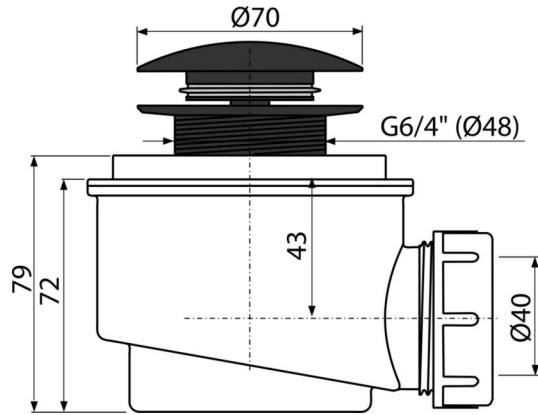

A465BLACK-50

აბაზანის ქვესადგამისთვის განკუთვნილი სიფონი CLICK/CLACK, შავი-მატი

განმარტება

წყლის საშხაპე ქვესადგამიდან გადინებისთვის საშხაპე ქვესადგამისთვის გადინების ხვრელით Ø50 mm

დამახასიათებელი

- ფერი: შავი-მატი
- მასალა: პოლიპროპილენი, მდგრადია თერმული და ქიმიური ზემოქმედებისადმი
- ნაკადი შეიძლება დაერთდეს A52 მუხლის დახმარებით
- სიფონის თვითნმენდადი კონსტრუქცია
- სამონტაჟო სიმაღლე 79 მმ
- სისტემა CLICK / CLACK ზედა მხრიდან წმენდის შესაძლებლობით
- გადინების სარქველის სისტემის დახურვა CLICK/CLACK

კომპლექტის შემადგენლობა

- სამონტაჟო ნაკრები
- სიფონის კორპუსი

ქეკეთის ნომერი, ლოგისტიკური ინფორმაცია

კოდი	EAN	წონა (კალი შეფუთვა პლატაზე)	ზომები (კალი შეფუთვა)	რაოდენობა (შეფუთვა პლატა)
A465BLACK-50	8595580562717 50 მმ	0,40 11,96 355,0 კგ	125×105×105 595×245×395 მმ	30 840 (კალი)

გარანტია

2/3 years *

ნორმები

EN 274

ტექნიკური მახასიათებლები

- წნევასთან წყლის ჩამკეტი წინაღობა 588 Pa
- წყლის ნაკადი 48,6 l/min
- თერმული სტაბილურობა 95 °C
- წყლის ჩამკეტი 50 mm