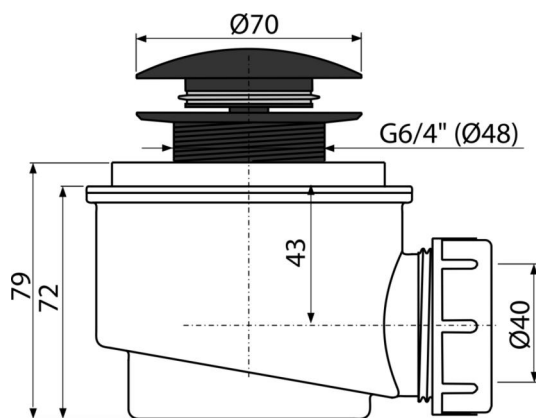

A465BLACK-50

Sifon cădiță CLICK/CLACK, negru-mat

Aplicație

Pentru evacuarea apei din cădița de duș
Pentru cădițe de duș cu evacuare de Ø50 mm

Caracteristici

- Culoare: negru-mat
- Material: polipropilenă rezistentă termic și chimic, sudat longitudinal
- Posibilitate de racordare la evacuare cu cot A52
- Design sifon cu auto-curățare
- Adâncime de construcție 79mm
- Sifon CLICK / CLACK ușor de curățat
- Închiderea sifonului prin mecanism CLICK/CLACK

Conținutul pachetului

- Cheie pentru evacuare 6/4"
- Dop metallic și de evacuare cu finisaj negru mat
- Kit de asamblare
- Corpul sifonului

Detalii pentru comandă, Informații logistice

Cod	EAN	Greutate (buc ambalare palet)	Dimensiuni (buc ambalare)	Cantitate (ambalare palet)
A465BLACK-50	8595580562717	50 mm 0,40 11,96 355,0 kg	125×105×105 595×245×395 mm	30 840 buc

Garanție

2/3 ani *

Norme

EN 274

Parametrii tehnici

- Rezistența sifonului anti-miros la presiune 588 Pa
- Debit 48,6 l/min
- Rezistența termică 95 °C
- Sifon anti miros 50 mm