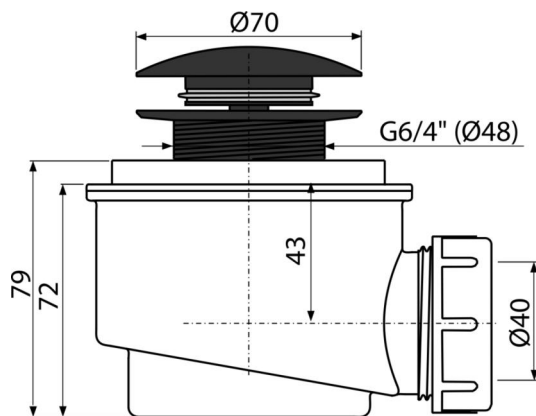

## Použitie

Pre odtok vody zo sprchových vaničiek

Pre sprchové vaničky s odtokovým otvorom Ø50 mm

## Vlastnosti

- Farba: čierna-mat
- Materiál: polypropylén, tepelne a chemicky odolný
- Odpad je možné pripojiť pomocou kolena A52
- Samočistiaca konštrukcia sifónu
- Stavebná výška 79 mm
- Systém CLICK/CLACK s možnosťou čistenia zhora
- Uzatváranie odpadu pomocou systému CLICK/CLACK

## Rozsah dodávky

- Kľúč výpuste 6/4"
- Kovová zátka a výpusť s povrchovou úpravou čierna-mat
- Montážny set
- Telo sifónu

## Objednací kód, Logistické informácie

Kód	EAN	Hmotnosť (kus   balenie   paleta)	Rozmer (kus   balenie)	Množstvo (balenie   paleta)
A465BLACK-50	8595580562717	50 mm   0,40   11,96   355,0 kg	125×105×105   595×245×395 mm	30   840 ks