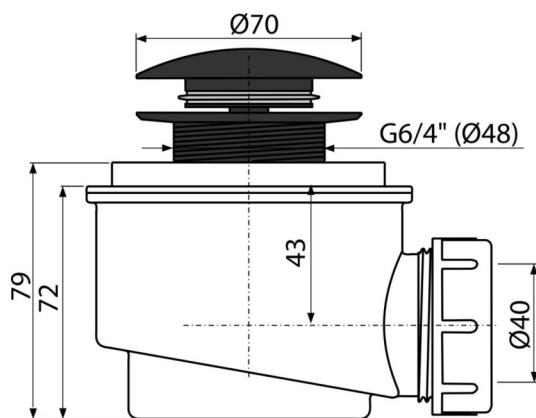

A465BLACK-50

Sifon za tuš kadu CLICK/CLACK, crna-mat

Primena

Za ispuštanje vode iz tuš kada
Za tuš kade sa odvodnim izlazom Ø50 mm

Karakteristike

- Boja: crna-mat
- Polipropilen, termički i hemijski otporan, uzdužno zavaren
- Odvod se može povezati kolenom A52
- Samočisteći dizajn sifona
- Visina ugradnje 79 mm
- Jednostavno čišćenje CLICK/CLACK
- Zatvaranje odvoda pomoću CLICK/CLACK

Obim isporuke

- Ključ za izlaz odvoda 6/4"
- Hromirani metalni čep i izlaz odvoda sa crno-mat površinom
- Set za montažu
- Telo odvoda i sifona

Broj porudžbine, Logističke informacije

Šifra	EAN	Težina (komad pakovanje paleta)	Dimenzije (komad paleta)	Količina (pakovanje paleta)
A465BLACK-50	8595580562717	50 mm 0,40 11,96 355,0 kg	125×105×105 595×245×395 mm	30 840 kom

Garancije

2/3 godina *

Norme

EN 274

Tehničke specifikacije

- Otpornost sifona za mirise na pritisak 588 Pa
- Brzina protoka 48,6 l/min
- Termička otpornost 95 °C
- Sifon za mirise 50 mm