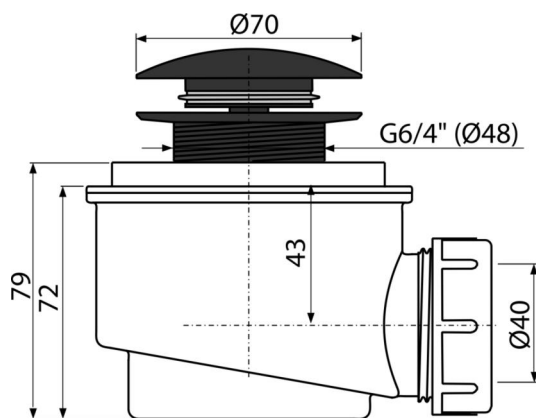

A465BLACK-50

Сифон для душового піддону CLICK/CLACK, чорний-мат

Галузь застосування

Для зливу води з душових піддонів

Для душових піддонів з зливним отвором Ø50 мм

Характеристика

- Колір: чорний-мат
- Матеріал: поліпропілен, стійкий до термічних і хімічних впливів
- Сток можна підключити за допомогою коліна А52
- Самоочистна конструкція сифона
- Висота монтажу 79 мм
- Система CLICK / CLACK з можливістю очищення зверху
- Закриття зливного клапана системою CLICK / CLACK

Зміст комплекту

- Зливний ключ 6/4"
- Металева пробка та злив з чорним матовим покриттям.
- Монтажний комплект
- Корпус сифона

Код замовлення, Логістична інформація

Код	EAN	Вага (шт упаковка палета)	Розміри (шт упаковка)	Кількість (упаковка палета)
A465BLACK-50	8595580562717	50 MM 0,40 11,96 355,0 кг	125×105×105 595×245×395 MM	30 840 шт

Гарантія
2/3 років *

Властивості
EN 274

Технічні характеристики

- Опір гідрозатвора проти тиску 588 Pa
- Стік води 48,6 l/min
- термічна стійкість 95 °C
- Гідрозатвор 50 mm