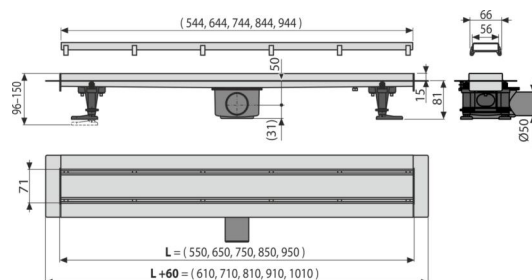

Caracteristici

- Designul este determinat de gratarul-dublu DOUBLE - pe o parte este un gratar complet din oțel inoxidabil, iar pe cealaltă parte are opțiunea pentru încastrarea plăcilor ceramice sau a lemnului impermeabil cu grosimea de 12 mm
- Material corp canal de scurgere: oțel inoxidabil de 1,5 mm, DIN 304
- Canalul de scurgere este fabricat dintr-o singură bucată din oțel inoxidabil
- Canal de scurgere pentru duș fabricat din oțel inoxidabil (material călit prin decapare, pasivizare și lustruire electrochimică)
- Bandă adezivă pentru hidroizolare de calitate
- Pantă interioară înclinată a corpului canalului de scurgere
- Înălțime de construcție 81 mm
- Corpul canalului de scurgere pentru duș este protejat de inserția de polistiren
- Înălțime reglabilă
- Grosime 25 mm

Conținutul pachetului

- Cârlig
- Set de fixare pentru atasarea picioarelor reglabile: șurub 4,2 x 38 - 4 buc, ancoră - 4 buc
- Pieptene pentru aplicarea adezivului în suport
- Sifon anti miros combinat SMART
- Grătar cu două fețe DOUBLE (grătar plin sau suport pentru încorporarea gresiei)
- Folie de protecție pentru marginea canalului și sifonul anti-miros
- Folie de protecție pentru sifon
- Bandă autoadezivă pentru hidroizolație
- Sifon APZ-S9 pentru canal de scurgere pentru duș
- Canal de scurgere liniar

Detalii pentru comandă, Informații logistice

Cod	EAN	Greutate (buc ambalare palet)	Dimensiuni (buc ambalare)	Cantitate (ambalare palet)
APZ13-DOUBLE9-950	8595580562748	9 mm 3,90 77,95 253,9 kg	1057x147x100 1080x780x410 mm	20 60 buc

Garanție 2/25 ani * Norme EN 1253

Parametrii tehnici

- Înălțime totală de instalare 96-150 mm
- Grosimea minimă a betonului 81 mm
- Rezistența sifonului anti-miros la presiune 380 Pa
- Diametrul țevii Deșeuri 50 mm
- Debit 50 l/min
- Clasa de sarcină - K3 300 kg
- Sifon anti miros 30 mm