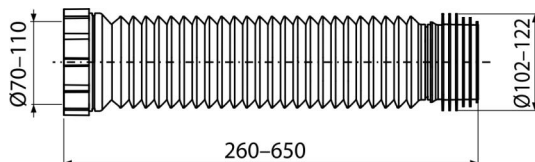

A97L

Гъвкава връзка за тоалетна чиния, свързваща

Приложение

За да свържете тоалетната чиния към дренажната тръба

Характеристики

- Материал: полипропилен
- Регулируема дължина от 260–650 мм
- Диаметър на връзката 70/110 × 102/122 мм
- Уплътнението е неразделна част от съединителя
- Дълготрайна стегнатост на връзката благодарение на съвременната технология - ротационно заваряване на гърлото

Обхват на доставката

- Гъвкава връзка с уплътнение

Продуктов код, Логистична информация

Код	EAN	Тегло (брой опаковка палет)	Размери (брой опаковка)	Количество (опаковка палет)
A97L	8595580562755	0,43 8,69 - кг	260×122×122 мм	14 224 бр