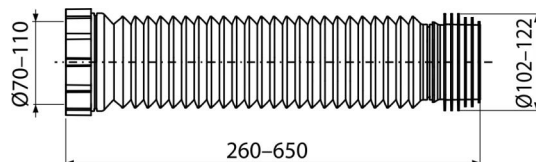

## A97L

Гъвкава връзка за тоалетна чиния, свързваща

## Приложение

За да свържете тоалетната чиния към дренажната тръба

## Характеристики

- Материал: полипропилен
- Регулируема дължина от 260–650 мм
- Диаметър на връзката 70/110 × 102/122 мм
- Уплътнението е неразделна част от съединителя
- Дълготрайна стегнатост на връзката благодарение на съвременната технология - ротационно заваряване на гърлото

## Продуктов код, Логистична информация

Код	EAN	Тегло (брой   опаковка   палет)	Размери (брой   опаковка)	Количество (опаковка   палет)
A97L	8595580562755	0,43   8,69   - кг	260×122×122   мм	14   224 бр