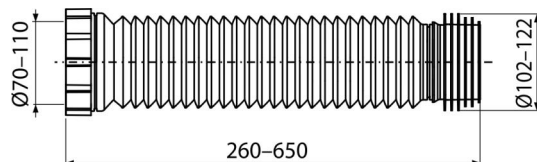

# A97L

Flexi napojení k WC

## Vlastnosti

- Materiál: polypropylen
- Nastavitelná délka 260–650 mm
- Průměr připojení 70/110×102/122 mm
- Těsnění je pevnou součástí dopojení
- Trvalá pevnost spoje díky moderní technologii - rotační svařování vlnovce a hrdla

## Objednací kód, Logistické informace

| Kód  | EAN           | Hmotnost<br>(kus   balení   paleta) | Rozměr<br>(kus   balení) | Množství<br>(balení   paleta) |
|------|---------------|-------------------------------------|--------------------------|-------------------------------|
| A97L | 8595580562755 | 0,43   8,69   - kg                  | 260×122×122   mm         | 14   224 ks                   |