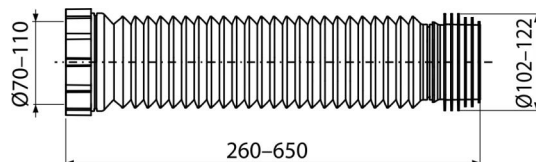

# A97L

Flexi napojení k WC

## Vlastnosti

- Materiál: polypropylen
- Nastavitelná délka 260-650 mm
- Průměr připojení 70/110×102/122 mm
- Těsnění je pevnou součástí dopojení
- Trvalá pevnost spoje díky moderní technologii - rotační svařování vlnovce a hrdla

## Objednací kód, Logistické informace

Kód	EAN	Hmotnost (kus   balení   paleta)	Rozměr (kus   balení)	Množství (balení   paleta)
A97L	8595580562755	0,43   8,69   - kg	260×122×122   mm	14   224 ks