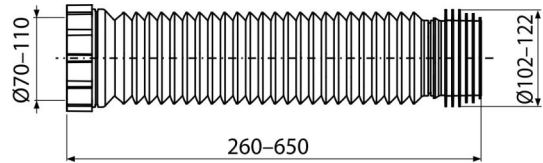

A97L

Flexianschluss zu WC

Anwendung

Für den Anschluss des WC-Beckens an das Abflussrohr

Eigenschaften

- Material: Polypropylen
- Einstellbare Länge von 260 - 650 mm
- Anschlussdurchmesser 70/110 x 102/122 mm
- Die Dichtung ist ein fester Bestandteil der Verbindung
- Permanente Verbindungsfestigkeit dank moderner Technologie - Rotationsschweißen von Faltenbalg und Hals

Verpackungsinhalt

- Flexschläuche mit Dichtung

Bestellnummer, Logistische Informationen

Code	EAN	Gewicht (stück menge palette)	Maße (stück menge)	Verpackung (menge palette)
A97L	8595580562755	0,43 8,69 - kg	260x122x122 mm	14 224 Stk.