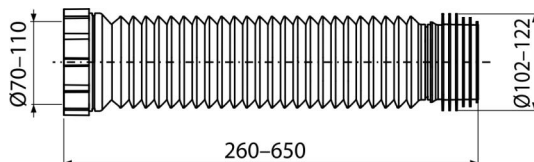

A97L

Cot WC flexibil

Aplicație

Pentru a conecta vasul WC la conducta de scurgere

Caracteristici

- Material: polipropilenă
- Lungime reglabilă între 260-650 mm
- Diametru racord 70/110×102/122 mm
- Garnitura este parte integrantă a racordului
- Etașeitate de lungă durată a îmbinării datorită tehnologiei moderne - sudura rotativă a gulerului

Conținutul pachetului

- Racord flexibil cu garnitură

Detalii pentru comandă, Informații logistice

| Cod | EAN | Greutate (buc ambalare palet) | Dimensiuni (buc ambalare) | Cantitate (ambalare palet) |
|------|---------------|--------------------------------------|--------------------------------|---------------------------------|
| A97L | 8595580562755 | 0,43 8,69 - kg | 260×122×122 mm | 14 224 buc |