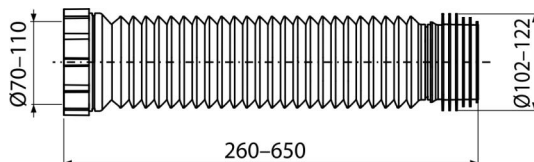

### Aplicație

Pentru a conecta vasul WC la conducta de scurgere

### Caracteristici

- Material: polipropilenă
- Lungime reglabilă între 260-650 mm
- Diametru racord 70/110×102/122 mm
- Garnitura este parte integrantă a racordului
- Etașeitate de lungă durată a îmbinării datorită tehnologiei moderne - sudura rotativă a gulerului

### Detalii pentru comandă, Informații logistice

Cod	EAN	Greutate (buc   ambalare   palet)	Dimensiuni (buc   ambalare)	Cantitate (ambalare   palet)
A97L	8595580562755	0,43   8,69   - kg	260×122×122   mm	14   224 buc