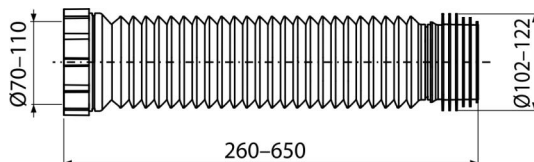

A97L

Cot WC flexibil

Aplicație

Pentru a conecta vasul WC la conducta de scurgere

Caracteristici

- Material: polipropilenă
- Lungime reglabilă între 260-650 mm
- Diametru racord 70/110x102/122 mm
- Garnitura este parte integrantă a racordului
- Etașeitate de lungă durată a îmbinării datorită tehnologiei moderne - sudura rotativă a gulerului

Conținutul pachetului

- Racord flexibil cu garnitură

Detalii pentru comandă, Informații logistice

Cod	EAN	Greutate (buc ambalare palet)	Dimensiuni (buc ambalare)	Cantitate (ambalare palet)
A97L	8595580562755	0,43 8,69 - kg	260x122x122 mm	14 224 buc