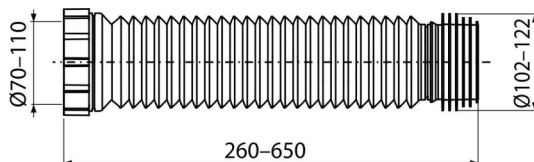

A97L

Flexi napojenie k WC

**Použitie**

Pre pripojenie WC na odpadové potrubie

Vlastnosti

- Materiál: polypropylén
- Nastaviteľná dĺžka 260–650 mm
- Priemer pripojenia 70/110×102/122 mm
- Tesnenie je pevnou súčasťou napojenia
- Trvalá pevnosť spoja vďaka modernej technológii – rotačné zváranie vlnovca a hrdla

Rozsah dodávky

- Flexi hadica s tesnením

Objednací kód, Logistické informácie

Kód	EAN	Hmotnosť (kus balenie paleta)	Rozmer (kus balenie)	Množstvo (balenie paleta)
A97L	8595580562755	0,43 8,69 - kg	260×122×122 mm	14 224 ks