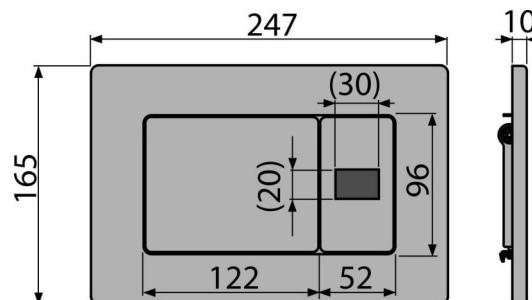

Vlastnosti

- Aretační šrouby skryty uvnitř tlačítka
- Magnetický spínač pro servisní nastavení a úklid
- Masivní konstrukce z nerez plechu
- Materiál: ušlechtilá ocel
- Možnost využít tlačítko pro velké spláchnutí
- Napájení ze sítě, nutno dokoupit zdroj (12 V DC min 1 A) – doporučený AEZ310
- Nastavení přes mini USB pomocí programu volně dostupného na webových stránkách Alca
- Nastavitelné parametry: čas začátku a konce registrace, délka spláchnutí, automatické spláchnutí, povolení zavodnění, čas zavodnění, variabilní nastavení hygienického oplachu
- Vysoce odolné proti mechanickému poškození

Objednací kód, Logistické informace

Kód	EAN	Hmotnost (kus balení paleta)	Rozměr (kus balení)	Množství (balení paleta)
M279S-SLIM	8595580563394	2,14 17,15 294,4 kg	580×185×100 590×390×430 mm	8 128 ks

Záruky