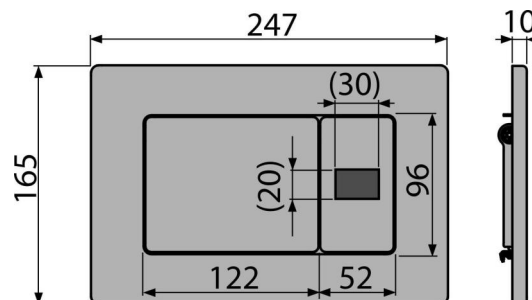

Vlastnosti

- Aretační šrouby skryty uvnitř tlačítka
- Magnetický spínač pro servisní nastavení a úklid
- Masivní konstrukce z nerez plechu
- Materiál: ušlechtilá ocel
- Možnost využít tlačítko pro velké spláchnutí
- Napájení ze sítě, nutno dokoupit zdroj (12 V DC min 1 A) – doporučený AEZ310
- Nastavení přes mini USB pomocí programu volně dostupného na webových stránkách Alca
- Nastavitelné parametry: čas začátku a konce registrace, délka spláchnutí, automatické spláchnutí, povolení zavodnění, čas zavodnění, variabilní nastavení hygienického oplachu
- Vysoce odolné proti mechanickému poškození

Objednací kód, Logistické informace

Kód	EAN	Hmotnost (kus balení paleta)	Rozměr (kus balení)	Množství (balení paleta)
M279S-SLIM	8595580563394	2,14 17,15 294,4 kg	580×185×100 590×390×430 mm	8 128 ks

Záruky	Celní kód	Normy
2/2 roky *	73269098	ČSN EN 55014, ČSN EN 55022, ČSN EN 61000

Technické parametry

- Ovládací síla < 20 N
- Příkon 8,5 W
- Výstupní napětí 12 V DC