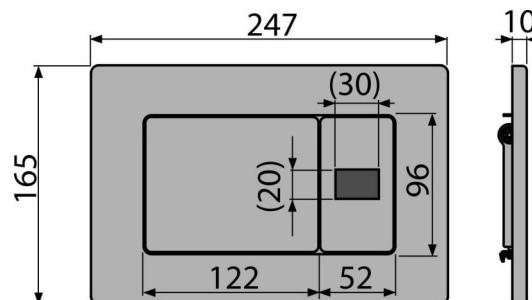

## Eigenschaften

- die Befestigungsschrauben sind innerhalb der Betätigungsplatte versteckt
- der Magnetschalter für die Service-Einstellungen und die Aufräumung
- Massive Konstruktion aus dem Edelstahlblech
- das Material: der Edelstahl
- die Nutzung der Taste für große Spülung möglich
- Netzversorgung, das Netzgerät ist extra zu kaufen (AEZ310 DC min 12 A) – empfohlen AEZ310
- Einstellung via Mini-USB und einer Software, die unter der Webseite von Alca zum Download kostenlos bereit steht
- Einstellbare Parameter: Uhrzeit Beginn und Ende der Registrierung, Dauer der Spülung, automatische Spülung, Genehmigung der Bewässerung, Zeit der Bewässerung, variable Einstellung der hygienischen Spülung
- Es ist beständig gegen den mechanischen Beschädigungen

## Verpackungsinhalt

- die Befestigungsschrauben des Abdeckung-Rahmens: die Schraube - M4x10 - 2 Stück
- Infrasenzor
- der Verbindungsstecker für den Anschluss an der Stromversorgung
- der Satz der Verschraubung mit einem elektromagnetischen Ventil
- die Taste
- Befestigungsrahmen für Betätigungsplatte
- Ablaufventil für eine Sensorspülung
- Gewindegriff des Rahmens zu Betätigungsplatte - 2 Stück

## Bestellnummer, Logistische Informationen

Code	EAN	Gewicht (stück   menge   palette)	Maße (stück   menge)	Verpackung (menge   palette)
M279S-SLIM	8595580563394	2,14   17,15   294,4 kg	580x185x100   590x390x430 mm	8   128 Stk.