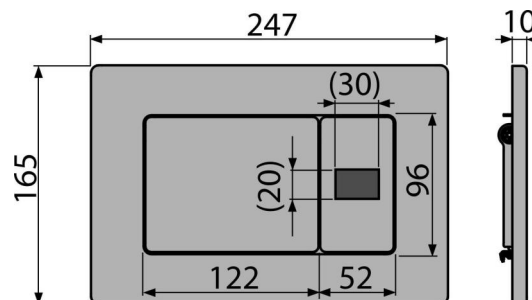

## Eigenschaften

- die Befestigungsschrauben sind innerhalb der Betätigungsplatte versteckt
- der Magnetschalter für die Service-Einstellungen und die Aufräumung
- Massive Konstruktion aus dem Edelstahlblech
- das Material: der Edelstahl
- die Nutzung der Taste für große Spülung möglich
- Netzversorgung, das Netzgerät ist extra zu kaufen (AEZ310 DC min 12 A) – empfohlen AEZ310
- Einstellung via Mini-USB und einer Software, die unter der Webseite von Alca zum Download kostenlos bereit steht
- Einstellbare Parameter: Uhrzeit Beginn und Ende der Registrierung, Dauer der Spülung, automatische Spülung, Genehmigung der Bewässerung, Zeit der Bewässerung, variable Einstellung der hygienischen Spülung
- Es ist beständig gegen den mechanischen Beschädigungen

## Verpackungsinhalt

- die Befestigungsschrauben des Abdeckung-Rahmens: die Schraube - M4x10 - 2 Stück
- Infrarator
- der Verbindungsstecker für den Anschluss an der Stromversorgung
- der Satz der Verschraubung mit einem elektromagnetischen Ventil
- die Taste
- Befestigungsrahmen für Betätigungsplatte
- Ablaufventil für eine Sensorspülung
- Gewindegriff des Rahmens zu Betätigungsplatte - 2 Stück

## Bestellnummer, Logistische Informationen

Code	EAN	Gewicht (stück   menge   palette)	Maße (stück   menge)	Verpackung (menge   palette)
M279S-SLIM	8595580563394	2,14   17,15   294,4 kg	580x185x100   590x390x430 mm	8   128 Stk.