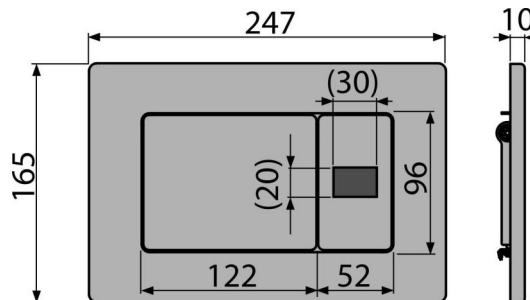

M279S-SLIM Antivandal

დაფარული ჩასარეცხი სისტემის Slim სენსორული მართვის ლილაკი Antivandal, მეტალი (ქსელთან დამაკავშირებელი)

განმარტება

უკონტაქტო ჩარეცხვისთვის სენსორის დახმარებით საჯარო ადგილებში გამოყენებისთვის - Antivandal დაფარული ჩასაშენებელი სისტემებისთვის Slim და კედელში ჩასაშენებელი ავზებისთვის

კომპლექტის შემადგენლობა

- ჩარჩოს დამაგრებისთვის განკუთვნილი სამონტაჟო კომპლექტი: ხრახნი M4 × 10 - 2 ცალი.
- ინფრანითელი სენსორი
- კვების ბლოკთან დასაკავშირებელი
- ფიტინგის კავშირები ელექტრომაგნიტური სარქველით
- ლილაკი
- ლილაკის სამონტაჟოდ განკუთვნილი სამონტაჟო ჩარჩო
- სენსორული ჩარეცხვისთვის განკუთვნილი ჩასარეცხი მექანიზმი
- ლილაკის სამონტაჟო ჩარჩოს ხრახნიანი მოსაჭერი 2 ცალი.

შეკვეთის ნომერი, ლოგისტიკური ინფორმაცია

კოდი	EAN	წონა (კალი შეფუთვა პალატაზე)	ზომები (კალი შეფუთვა)	რაოდენობა (შეფუთვა პალატა)
M279S-SLIM	8595580563394	2,14 17,15 294,4 კგ	580×185×100 590×390×430 მმ	8 128 ცალი