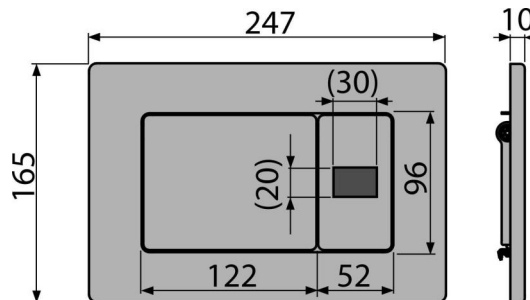

M279S-SLIM Antivandal

დაფარული ჩასარეცხი სისტემის Slim სენსორული მართვის ლილაკი Antivandal, მეტალი (ქსელთან დამაკავშირებელი)

განმარტება

უკონტაქტო ჩარეცხვისთვის სენსორის დახმარებით საჯარო ადგილებში გამოყენებისთვის - Antivandal დაფარული ჩასაშენებელი სისტემებისთვის Slim და კედელში ჩასაშენებელი ავზებისთვის

კომპლექტის შემადგენლობა

- ჩარჩოს დამაგრებისთვის განკუთვნილი სამონტაჟო კომპლექტი: ხრახნი M4 x 10 - 2 ცალი.
- ინფრანითელი სენსორი
- კვების ბლოკთან დასაკავშირებელი
- ფიტინგის კავშირები ელექტრომაგნიტური სარქველით
- ლილაკი
- ლილაკის სამონტაჟოდ განკუთვნილი სამონტაჟო ჩარჩო
- სენსორული ჩარეცხვისთვის განკუთვნილი ჩასარეცხი მექანიზმი
- ლილაკის სამონტაჟო ჩარჩოს ხრახნიანი მოსაჭერი 2 ცალი.

შეკვების ნომერი, ლოგისტიკური ინფორმაცია

| კოდი | EAN | წონა (კალი შეფუთვა პალატაზე) | ზომები (კალი შეფუთვა) | რაოდენობა (შეფუთვა პალატა) |
|------------|---------------|-------------------------------------|------------------------------|---------------------------------|
| M279S-SLIM | 8595580563394 | 2,14 17,15 294,4 კგ | 580x185x100 590x390x430 მმ | 8 128 ცალი |