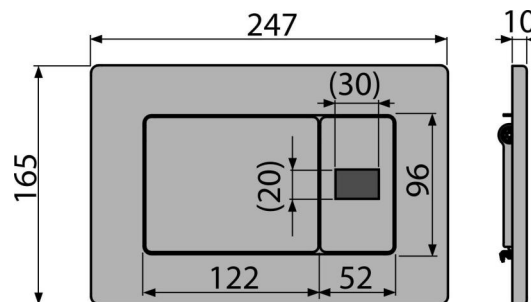

M279S-SLIM Antivandal

Clapetă de acționare Antivandal pentru rezervor încastat Slim cu senzor, metalic (alimentare la rețea)

Aplicație

Pentru clătire cu senzor
Pentru utilizarea în clădiri publice – Antivandal
Pentru rezervoarele WC încastate Slim

Caracteristici

- Șuruburile sunt ascunse în interiorul clapetei
- Înterupător magnetic pentru configurare service sau pentru curățare
- Construcție masivă din oțel inoxidabil
- Material: oțel inoxidabil
- Opțional poate fi folosit butonul pentru clătire mare
- Alimentare la rețeaua electrică, sursa trebuie achiziționată separat (12 V DC min 1 A) – recomandat AEZ310
- Setare prin mini USB prin software-ul disponibil gratuit pe site-ul Alca
- Parametrii reglabili: timpul de începere și de încheiere a înregistrării, durata clătirii, clătirea automată, clătirea prelungită, durata clătirii prelungite, setări variabile pentru clătire igienică
- Rezistență mare la deteriorări mecanice

Conținutul pachetului

- Set de fixare pentru atașarea ramei: șuruburi M4x10 – 2 buc
- Senzor infraroșu
- Conector pentru atașarea la sursa de curent
- Șurub de fixare cu o supapă solenoid
- Clapetă de acționare
- Fixarea cadrului clapetei de acționare
- Supapă scurgere pentru clătirea cu senzor
- Clemă cu filet pentru cadru 2 buc

Detalii pentru comandă, Informații logistice

Cod	EAN	Greutate (buc ambalare palet)	Dimensiuni (buc ambalare)	Cantitate (ambalare palet)
M279S-SLIM	8595580563394	2,14 17,15 294,4 kg	580x185x100 590x390x430 mm	8 128 buc