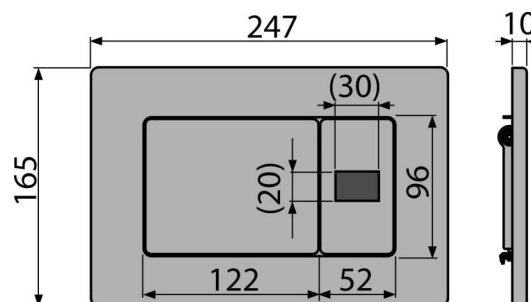

Pentru rezervoarele WC încastate Slim

Caracteristici

- Șuruburile sunt ascunse în interiorul clapetei
- Înterupător magnetic pentru configurare service sau pentru curățare
- Construcție masivă din oțel inoxidabil
- Material: oțel inoxidabil
- Opțional poate fi folosit butonul pentru clătire mare
- Alimentare la rețeaua electrică, sursa trebuie achiziționată separat (12 V DC min 1 A) – recomandat AEZ310
- Setare prin mini USB prin software-ul disponibil gratuit pe site-ul Alca
- Parametrii reglabili: timpul de începere și de încheiere a înregistrării, durata clătirii, clătirea automată, clătirea prelungită, durata clătirii prelungite, setări variabile pentru clătire igienică
- Rezistență mare la deteriorări mecanice

Conținutul pachetului

- Set de fixare pentru atașarea ramei: șuruburi M4x10 – 2 buc
- Senzor infraroșu
- Conector pentru atașarea la sursa de curent
- Șurub de fixare cu o supapă solenoid
- Clapetă de acționare
- Fixarea cadrului clapetei de acționare
- Supapă scurgere pentru clătirea cu senzor
- Clemă cu filet pentru cadru 2 buc

Detalii pentru comandă, Informații logistice

Cod	EAN	Greutate (buc ambalare palet)	Dimensiuni (buc ambalare)	Cantitate (ambalare palet)
M279S-SLIM	8595580563394	2,14 17,15 294,4 kg	580x185x100 590x390x430 mm	8 128 buc