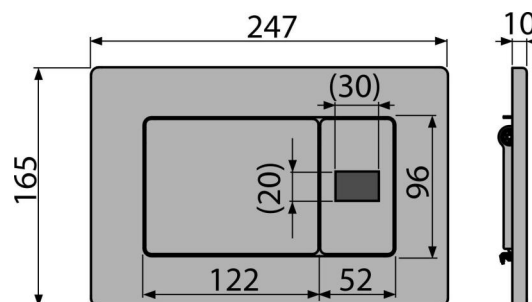

Для скрытых систем инсталляции Slim и бачков для замуровывания в стену

Характеристика

- Крепежные болты скрыты внутри кнопки
- Магнитный переключатель для сервисной установки и уборки
- Массивная конструкция из нержавеющей стали
- Материал: высококачественная нержавеющая сталь
- Возможность использовать кнопку для большого смыва и при отсутствии питания
- Подключение от сети, блок питания (12 В пост. тока мин. 1 А) должен быть приобретен отдельно – рекомендуется AEZ310
- Настройка через мини-USB с помощью программы доступной к скачиванию на веб-сайте Alca
- Настройка параметров: времени начала и окончания регистрации, длительности смыва, автоматического смыва, гигиенического смыва
- Обладает высокой устойчивостью к механическим повреждениям

Содержание комплекта

- Монтажный комплект для крепления рамки: болт M4×10 – 2 шт.
- Инфракрасный сенсор
- Разъем для подключения к блоку питания
- Фитинговое соединение с электромагнитным клапаном
- Кнопка
- Монтажная рама для установки кнопки
- Выпускной механизм для сенсорного смыва
- Резьбовое крепление монтажной рамы кнопки 2 шт.

Код заказа, Логистическая информация

Код	EAN	Вес (шт упаковка паллета)	Размеры (шт упаковка)	Количество (упаковка паллета)
M279S-SLIM	8595580563394	2,14 17,15 294,4 кг	580×185×100 590×390×430 мм	8 128 шт