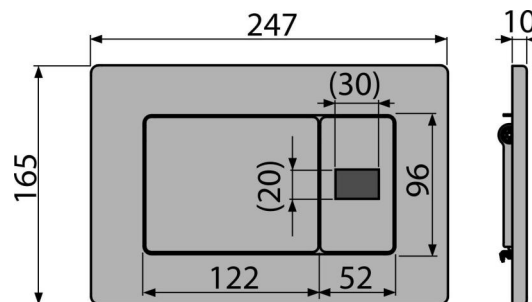

Pre predstavenové inštalačné systémy Slim a WC nádrže pre zamurovanie

Vlastnosti

- Aretačné skrutky skryté vo vnútri tlačítka
- Magnetický spínač pre servisné nastavenie a upratovanie
- Masívna konštrukcia z nerez plechu
- Materiál: ušľachtilá oceľ
- Možnosť využiť tlačítko pre veľké spláchnutie
- Napájanie zo siete, nutné dokúpiť zdroj (12 V DC min 1 A) – odporúčaný AEZ310
- Nastavenie cez mini USB pomocou programu voľne dostupného na webových stránkach Alca
- Nastaviteľné parametre: čas začiatku a konca registrácie, dĺžka spláchnutia, automatické spláchnutie, povolené zavodenie, čas zavodenia, variabilné nastavenie hygienického oplachu
- Vysoko odolné proti mechanickému poškodeniu

Rozsah dodávky

- Aretačné skrutky pre uchytenie krycieho rámečka: skrutka M4×10 – 2 ks
- Infrasensor
- Konektor pre pripojenie k zdroju
- Zostava šróbovania s elektromagnetickým ventilom
- Tlačítko
- Upevňovací rámeček tlačítka
- Vypúšťací ventil pre senzorové splachovanie
- Závitová úchytky rámečku tlačítka 2 ks

Objednací kód, Logistické informácie

Kód	EAN	Hmotnosť (kus balenie paleta)	Rozmer (kus balenie)	Množstvo (balenie paleta)
M279S-SLIM	8595580563394	2,14 17,15 294,4 kg	580×185×100 590×390×430 mm	8 128 ks