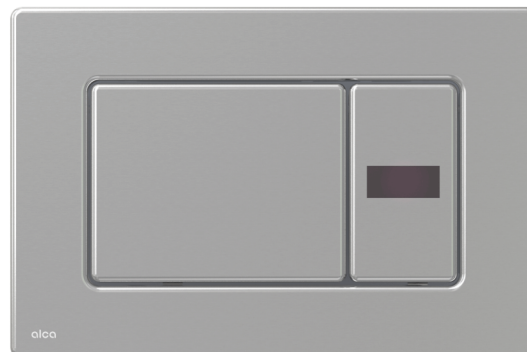

M279S-SLIM Antivandal

Ovládacie tlačítko Antivandal so senzorm pre WC moduly Slim, kov (napájanie zo siete)

Použitie

Pre bezdotykové splachovanie pomocou senzora

Pre použitie vo verejných budovách – Antivandal

Pre predstavenové inštalácie systémy Slim a WC nádrže pre zamurovanie

Vlastnosti

- Aretačné skrutky skryté vo vnútri tlačítka
- Magnetický spínač pre servisné nastavenie a upratovanie
- Masívna konštrukcia z nerez plechu
- Materiál: ušľachtilá oceľ
- Možnosť využiť tlačítko pre veľké spláchnutie
- Napájanie zo siete, nutné dokúpiť zdroj (12 V DC min 1 A) – odporúčaný AEZ310
- Nastavenie cez mini USB pomocou programu voľne dostupného na webových stránkach Alca
- Nastaviteľné parametre: čas začiatku a konca registrácie, dĺžka spláchnutia, automatické spláchnutie, povolené zavodenie, čas zavodenia, variabilné nastavenie hygienického oplachu
- Vysoko odolné proti mechanickému poškodeniu

Rozsah dodávky

- Aretačné skrutky pre uchytenie krycieho rámečka: skrutka M4×10 – 2 ks
- Infrasenzor
- Konektor pre pripojenie k zdroju
- Zostava šróbovania s elektromagnetickým ventilom
- Tlačítko
- Upevňovací rámeček tlačítka
- Vypúšťací ventil pre senzorové splachovanie
- Závitová úchytky rámečku tlačítka 2 ks