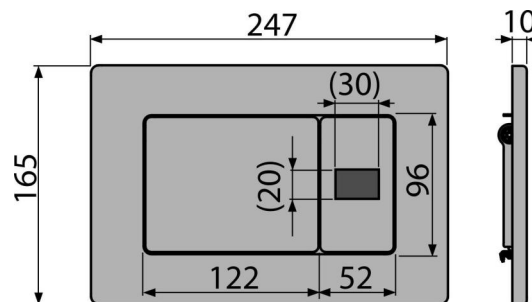

Pre predstavenové inštalácie Slim a WC nádrže pre zamurovanie

Vlastnosti

- Aretačné skrutky skryté vo vnútri tlačítka
- Magnetický spínač pre servisné nastavenie a upratovanie
- Masívna konštrukcia z nerez plechu
- Materiál: ušľachtilá oceľ
- Možnosť využiť tlačítko pre veľké spláchnutie
- Napájanie zo siete, nutné dokúpiť zdroj (12 V DC min 1 A) – odporúčaný AEZ310
- Nastavenie cez mini USB pomocou programu voľne dostupného na webových stránkach Alca
- Nastaviteľné parametre: čas začiatku a konca registrácie, dĺžka spláchnutia, automatické spláchnutie, povolené zavodenie, čas zavodenia, variabilné nastavenie hygienického oplachu
- Vysoko odolné proti mechanickému poškodeniu

Objednací kód, Logistické informácie

Kód	EAN	Hmotnosť (kus balenie paleta)	Rozmer (kus balenie)	Množstvo (balenie paleta)
M279S-SLIM	8595580563394	2,14 17,15 294,4 kg	580×185×100 590×390×430 mm	8 128 ks