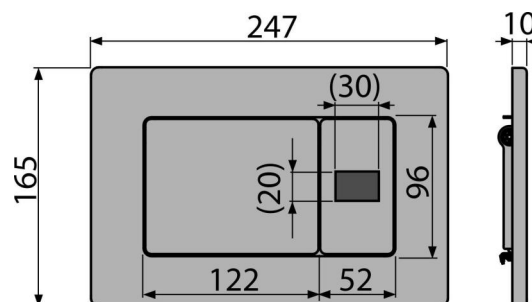

Pre predstavenové inštalácie systémy Slim a WC nádrže pre zamurovanie

Vlastnosti

- Aretačné skrutky skryté vo vnútri tlačítka
- Magnetický spínač pre servisné nastavenie a upratovanie
- Masívna konštrukcia z nerez plechu
- Materiál: ušľachtilá oceľ
- Možnosť využiť tlačítko pre veľké spláchnutie
- Napájanie zo siete, nutné dokúpiť zdroj (12 V DC min 1 A) – odporúčaný AEZ310
- Nastavenie cez mini USB pomocou programu voľne dostupného na webových stránkach Alca
- Nastaviteľné parametre: čas začiatku a konca registrácie, dĺžka spláchnutia, automatické spláchnutie, povolené zavodenie, čas zavodenia, variabilné nastavenie hygienického oplachu
- Vysoko odolné proti mechanickému poškodeniu

Objednací kód, Logistické informácie

Kód	EAN	Hmotnosť (kus balenie paleta)	Rozmer (kus balenie)	Množstvo (balenie paleta)
M279S-SLIM	8595580563394	2,14 17,15 294,4 kg	580×185×100 590×390×430 mm	8 128 ks