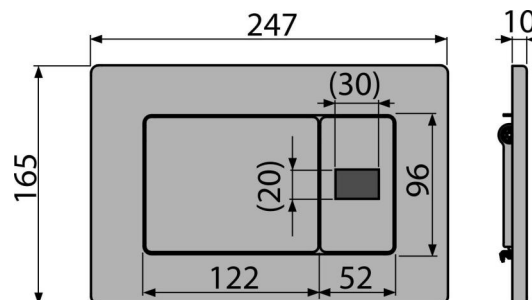

Pre predstavenové inštalácie Slim a WC nádrže pre zamurovanie

Vlastnosti

- Aretačné skrutky skryté vo vnútri tlačítka
- Magnetický spínač pre servisné nastavenie a upratovanie
- Masívna konštrukcia z nerez plechu
- Materiál: ušľachtilá oceľ
- Možnosť využiť tlačítko pre veľké spláchnutie
- Napájanie zo siete, nutné dokúpiť zdroj (12 V DC min 1 A) – odporúčaný AEZ310
- Nastavenie cez mini USB pomocou programu voľne dostupného na webových stránkach Alca
- Nastaviteľné parametre: čas začiatku a konca registrácie, dĺžka spláchnutia, automatické spláchnutie, povolené zavodenie, čas zavodenia, variabilné nastavenie hygienického oplachu
- Vysoko odolné proti mechanickému poškodeniu

Rozsah dodávky

- Aretačné skrutky pre uchytenie krycieho rámečka: skrutka M4×10 – 2 ks
- Infrasensor
- Konektor pre pripojenie k zdroju
- Zostava šróbovania s elektromagnetickým ventilom
- Tlačítko
- Upevňovací rámeček tlačítka
- Vypúšťací ventil pre senzorové splachovanie
- Závitová úchytky rámečku tlačítka 2 ks

Objednací kód, Logistické informácie

Kód	EAN	Hmotnosť (kus balenie paleta)	Rozmer (kus balenie)	Množstvo (balenie paleta)
M279S-SLIM	8595580563394	2,14 17,15 294,4 kg	580×185×100 590×390×430 mm	8 128 ks