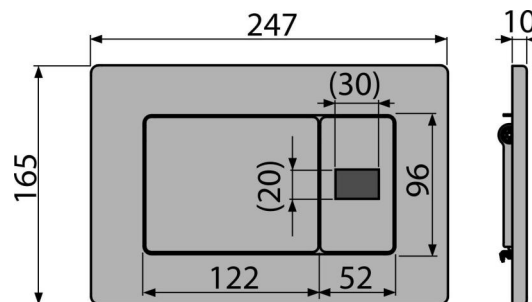

Зміст комплекту

- Монтажний комплект для кріплення рамки: болт M4x10 – 2 шт.
- інфрачервоний сенсор
- Роз'єм для підключення до блоку живлення
- Фітингове з'єднання з електромагнітним клапаном
- кнопка
- Монтажна рама для установки кнопки
- Випускний механізм для сенсорного зливу
- Різьбове кріплення монтажної рами кнопки 2 шт.

Код замовлення, Логістична інформація

Код	EAN	Вага (шт упаковка палета)	Розміри (шт упаковка)	Кількість (упаковка палета)
M279S-SLIM	8595580563394	2,14 17,15 294,4 кг	580x185x100 590x390x430 MM	8 128 шт