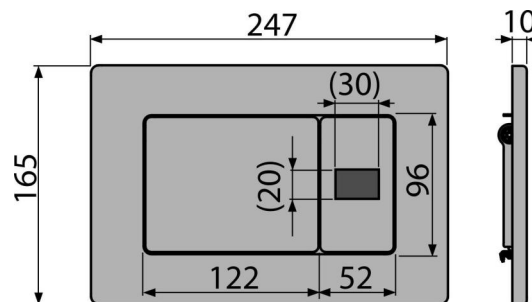

M279S-SLIM Antivandal

Сенсорна кнопка зливу Antivandal для прихованих систем інсталяції Slim, метал (підключення до мережі)

Галузь застосування

Для безконтактного зливу за допомогою сенсора

Для використання в громадських місцях – Antivandal

Для прихованих систем інсталяції Slim і бачків для замурування в стіну

Характеристика

- Болти для кріплення приховані всередині кнопки
- Магнітний перемикач для сервісної установки і прибирання
- Масивна конструкція з нержавіючої сталі
- Матеріал: високоякісна нержавіюча сталь
- Можливість використовувати кнопку для великого зливу і при відсутності живлення
- Підключення від мережі, блок живлення (12 В пост. Струму хв. 1 А) повинен бути придбаний окремо - рекомендується AEZ310
- Налаштування через міні-USB за допомогою програми доступної до скачування на веб-сайті Alca
- Налаштування параметрів: часу початку і закінчення реєстрації, тривалості зливу, автоматичного зливу, гігієнічного зливу
- Має високу стійкість до механічних пошкоджень

Зміст комплекту

- Монтажний комплект для кріплення рамки: болт M4x10 – 2 шт.
- інфрачервоний сенсор
- Роз'єм для підключення до блоку живлення
- Фітінгове з'єднання з електромагнітним клапаном
- кнопка
- Монтажна рама для установки кнопки
- Випускний механізм для сенсорного зливу
- Різьбове кріплення монтажної рамки кнопки 2 шт.

Код замовлення, Логістична інформація

Код	EAN	Вага (шт | упаковка | палета)	Розміри (шт | упаковка)	Кількість (упаковка | палета)
M279S-SLIM	8595580563394	2,14 | 17,15 | 294,4 кг	580x185x100 | 590x390x430 MM	8 | 128 шт

Гарантія	Митний код	Властивості
2/2 років *	73269098	EN 55014, EN 55022, EN 61000

Технічні характеристики

- діюча сила < 20 N
- Споживча напруга 8,5 W
- Живлення від акумулятора 12 V DC