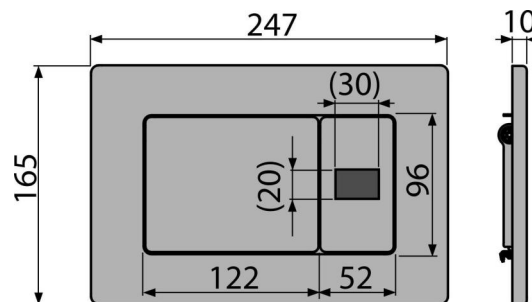

Зміст комплекту

- Монтажний комплект для кріплення рамки: болт M4x10 – 2 шт.
- інфрачервоний сенсор
- Роз'єм для підключення до блоку живлення
- Фітінгове з'єднання з електромагнітним клапаном
- кнопка
- Монтажна рама для установки кнопки
- Випускний механізм для сенсорного зливу
- Різьбове кріплення монтажної рамки кнопки 2 шт.

Код замовлення, Логістична інформація

Код	EAN	Вага (шт упаковка палета)	Розміри (шт упаковка)	Кількість (упаковка палета)
M279S-SLIM	8595580563394	2,14 17,15 294,4 кг	580x185x100 590x390x430 MM	8 128 шт