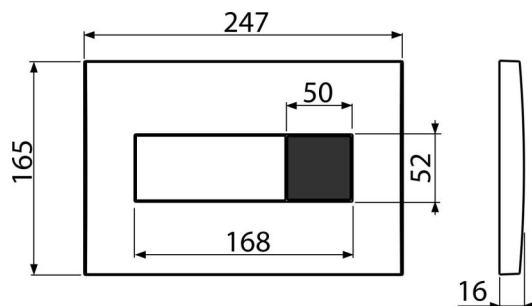

M371S-SLIM

Ovládacie tlačítko so senzorom pre WC moduly Slim, chróm-lesk (napájanie zo siete)

Použitie

Pre bezdotykové splachovanie pomocou senzora

Pre predstavené inštalčné systémy Slim a WC nádrže pre zamurovanie

Objednací kód, Logistické informácie

Kód	EAN	Hmotnosť (kus balenie paleta)	Rozmer (kus balenie)	Množstvo (balenie paleta)
M371S-SLIM	8595580563400	1,92 15,40 266,4 kg	580×185×100 590×390×430 mm	8 128 ks