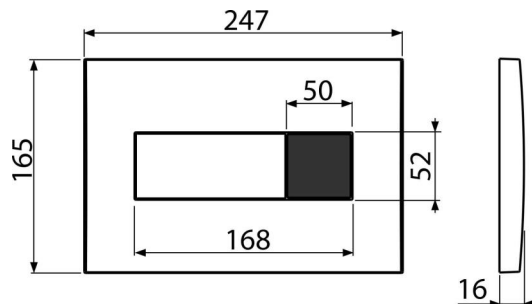

M370S-SLIM

Бутон със сензор за Slim вградени тоалетни казанчета, бял (за захранване)

Приложение

За безконтактно изплакване със сензор
За структури за вграждане Slim и скрити тоалетни казанчета

Характеристики

Продуктов код, Логистична информация

Код	EAN	Тегло (брой опаковка палет)	Размери (брой опаковка)	Количество (опаковка палет)
M370S-SLIM	8595580563417	1,93 15,41 266,6 кг	580x185x100 590x390x430 мм	8 128 бр