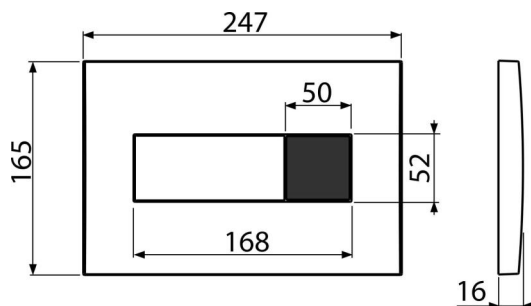

M370S-SLIM

Ovládací tlačítko se senzorem pro WC moduly Slim, bílá (napájení ze sítě)

Použití

Pro bezdotykové splachování pomocí senzoru
Pro předstěnové instalační systémy Slim a WC nádrže pro zadržetí

Vlastnosti

Objednací kód, Logistické informace

Kód	EAN	Hmotnost (kus balení paleta)	Rozměr (kus balení)	Množství (balení paleta)
M370S-SLIM	8595580563417	1,93 15,41 266,6 kg	580×185×100 590×390×430 mm	8 128 ks

Záruky