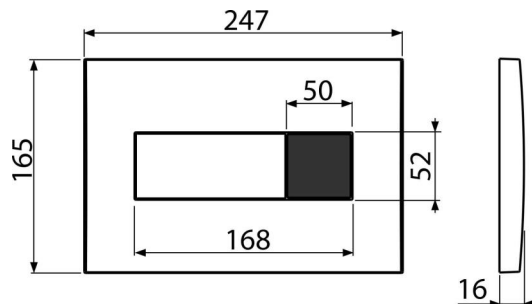

M370S-SLIM

Сенсорная кнопка управления для скрытых систем инсталляции Slim, белый (подключение к сети)

Область применения

Для бесконтактного смыва с помощью сенсора
Для скрытых систем инсталляции Slim и бачков для замуровывания в стену

Код заказа, Логистическая информация

Код	EAN	Вес (шт упаковка паллета)	Размеры (шт упаковка)	Количество (упаковка паллета)
M370S-SLIM	8595580563417	1,93 15,41 266,6 кг	580x185x100 590x390x430 мм	8 128 шт