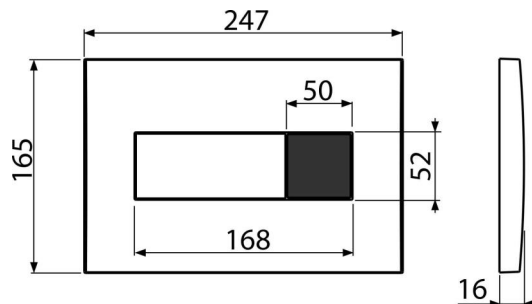

M370S-SLIM

Сенсорная кнопка управления для скрытых систем инсталляции Slim,
белый (подключение к сети)

Область применения

Для бесконтактного смыва с помощью сенсора
Для скрытых систем инсталляции Slim и бачков для замуровывания в стену

Код заказа, Логистическая информация

Код	EAN	Вес (шт упаковка паллета)	Размеры (шт упаковка)	Количество (упаковка паллета)
M370S-SLIM	8595580563417	1,93 15,41 266,6 кг	580x185x100 590x390x430 мм	8 128 шт