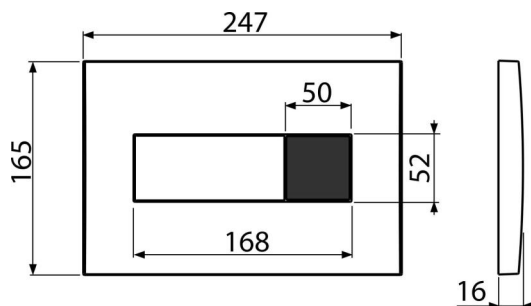

# M370S-SLIM

Ovládacie tlačítko so senzorom pre WC moduly Slim, biela (napájanie zo siete)

## Objednací kód, Logistické informácie

Kód	EAN	Hmotnosť (kus   balenie   paleta)	Rozmer (kus   balenie)	Množstvo (balenie   paleta)
M370S-SLIM	8595580563417	1,93   15,41   266,6 kg	580×185×100   590×390×430 mm	8   128 ks