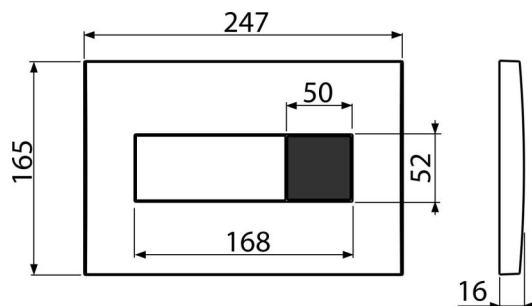

# M370S-SLIM

Ovládacie tlačítko so senzorm pre WC moduly Slim, biela (napájanie zo siete)

## Objednací kód, Logistické informácie

Kód	EAN	Hmotnosť (kus   balenie   paleta)	Rozmer (kus   balenie)	Množstvo (balenie   paleta)
M370S-SLIM	8595580563417	1,93   15,41   266,6 kg	580×185×100   590×390×430 mm	8   128 ks