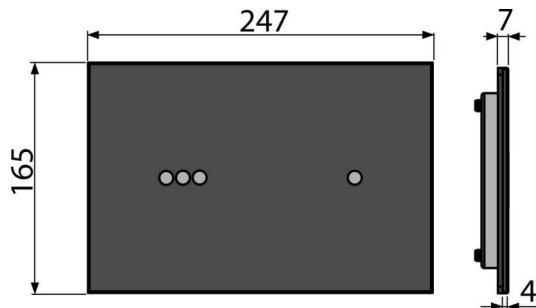

NIGHT LIGHT-3-SLIM

Бутон за допирна активация на вградени тоалетни казанчета Slim с фоново осветление, стъкло-черно

Приложение

Mesto ugradnje tipke za ispiranje NIGHT LIGHT ne sme biti izloženo direktnoj

sunčevoj svetlosti, jer to može prouzrokovati kvar tipke za ispiranje

За безконтактно измиване, чрез приближаване на ръка

За структури за вграждане Slim и скрити тоалетни казанчета

Характеристики

- Функцията и подсветката се активират когато инфрачервения сензор засече движение в помещението
- Материал: стъкло
- Променливо захранване, захранването е включено в пакета
- Настройте чрез мини USB с помощта на програма, свободно достъпна от уебсайта на Alca, или ръчно с помощта на контролите на гърба на бутона
- Регулируеми параметри: време, голямо и малко промиване, цвят, интензивност на светлината, дължина на осветлението, променлива настройка на хигиенно изплакване
- Регулируемо осветление: ръчно - настройка на 4 цвята, чрез мини USB кабел - 16 милиона цвята
- ДВОЙНО изплакване, ръчно, без докосване

Обхват на доставката

- Безконтактен бутон със сензор за вода
- Кабел за свързване към електрозахранването 3 м
- Защитен маркуч за монтаж на захранващ кабел
- Комплект винтове с електромагнитен клапан
- Захранващ блок
- Фиксираща рамка на бутона
- Изправващ механизъм със сензорна активация
- Скоба за резба 2 бр

Продуктов код, Логистична информация

Код	EAN	Тегло (брой | опаковка | палет)	Размери (брой | опаковка)	Количество (опаковка | палет)
NIGHT LIGHT-3-SLIM	8595580563424	2,55 | 20,40 | 346,4 кг	580×185×100 | 590×390×430 мм	8 | 128 бр

Гаранция

2/2 гаранция *

Технически спецификации

- Видове защита IP45
- Номинално напрежение 230 V
- Консумация на енергия 10 W
- Работно напрежение 12 V
- Мрежова честота 50 Hz