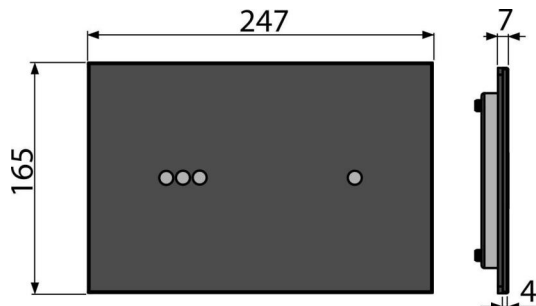

NIGHT LIGHT-3-SLIM

Ovládací tlačítko bezdotykové pro WC moduly Slim s podsvícením, sklo-černá

Použití

Místo montáže tlačítka NIGHT-LIGHT nesmí být vystaveno přímému slunečnímu

světlu, protože by mohlo zapříčinit nesprávnou funkci tlačítka

Pro bezdotykové splachování pouhým přiblížením ruky

Pro předstěnové instalační systémy Slim a WC nádrže pro zazdění

Vlastnosti

- Funkce a osvětlení tlačítka se aktivuje při vstupu pomocí infračerveného čidla pro zaznamenání uživatele
- Materiál: sklo
- Napájení: ze sítě, napájecí zdroj je součástí balení
- Nastavení přes mini USB pomocí programu volně dostupného na webových stránkách Alca nebo ručně pomocí ovládacích prvků na zadní straně tlačítka
- Nastavitelné parametry: čas malého a velkého spláchnutí, barvy osvětlení, intenzita osvětlení, délka dosvitu, variabilní nastavení hygienického oplachu
- Osvětlení tlačítek nastavitelné: ručně – 4 barvy, přes mini USB – 16 milionů barev
- Splachování DUAL, ruční, bezdotykové ovládání

Rozsah dodávky

- Bezdotykové tlačítko s kapacitním vodním senzorem
- Kabel pro připojení k napájecímu zdroji 3 m
- Ochranná hadice pro instalaci napájecího kabelu
- Sestava šroubení s elektromagnetickým ventilem
- Síťový zdroj
- Upevňovací rámeček tlačítka
- USB kabel
- Vypouštěcí ventil pro senzorové splachování
- Závitová úchytky rámečku tlačítka 2 ks

Objednací kód, Logistické informace

Kód	EAN	Hmotnost (kus | balení | paleta)	Rozměr (kus | balení)	Množství (balení | paleta)
NIGHT LIGHT-3-SLIM	8595580563424	2,55 | 20,40 | 346,4 kg	580×185×100 | 590×390×430 mm	8 | 128 ks

Záruky

2/2 roky *

Technické parametry

- Druh ochrany IP45
- Jmenovité napětí 230 V
- Příkon 10 W
- Provozní napětí 12 V
- Síťová frekvence 50 Hz