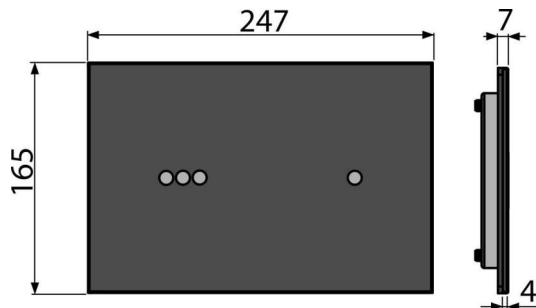

NIGHT LIGHT-3-SLIM

Betätigungsplatte kontaktlose für Vorwandinstallationssysteme Slim mit Beleuchtung, Glas-Schwarz

Anwendung

Der Montageort der NIGHT-LIGHT-Taste darf keiner direkten Sonneneinstrahlung

ausgesetzt sein, da dies zu Fehlfunktionen der Taste führen kann

Für kontaktlose Spülung mit Handannäherung

Für Vorwandinstallationssysteme und Unterputzpülkasten

Eigenschaften

- Die Hintergrundbeleuchtung und alle anderen Funktionen werden gleich nach der Personenerkennung aktiviert
- Material: Glas
- Benötigt wird die mitgelieferte Stromversorgung
- Besuchen Sie die Alca Webseite, um das Programm über den Mini-USB Anschluss herunterzuladen. Nun können Sie Ihre Einstellung wählen. Optional ist es auch möglich die Einstellung manuell auf der Rückseite der Taste vorzunehmen
- Einstellbare Parameter: Kleine- und große Spüllänge sowie Hintergrundbeleuchtung und Lichtintensität. Es ist auch möglich die Spülungen nach Ihren eigenen Bedürfnissen einzustellen.
- Einstellbare Beleuchtung der Betätigungsplatten: Farbauswahl bei manueller Einstellung - 4 Farben, über heruntergeladenes Programm 16 Millionen Farben
- Kontaktlose- und Doppelspülung

Verpackungsinhalt

- Kontaktlose Betätigungsplatte mit einem kapazitiven Feuchtigkeitssensor
- Stromversorgungskabel 3 m
- Schutzschlauch für Installation des Stromkabels
- der Satz der Verschraubung mit einem elektromagnetischen Ventil
- Netzgerät
- Befestigungsrahmen für Betätigungsplatte
- Ablaufventil für eine Sensorspülung
- Gewindegriff des Rahmens zu Betätigungsplatte - 2 Stück

Bestellnummer, Logistische Informationen

Code	EAN	Gewicht (stück | menge | palette)	Maße (stück | menge)	Verpackung (menge | palette)
NIGHT LIGHT-3-SLIM	8595580563424	2,55 | 20,40 | 346,4 kg	580x185x100 | 590x390x430 mm	8 | 128 Stk.

Die Garantien

2/2 jahre *

Technische Parameter

- Artenschutz IP45
- Nennspannung 230 V
- die Leistungsaufnahme 10 W
- Betriebsspannung 12 V
- Netzfrequenz 50 Hz