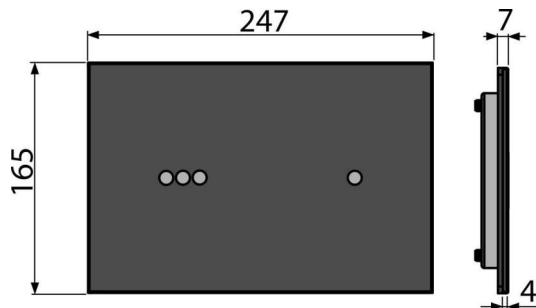

NIGHT LIGHT-3-SLIM

Érintés nélküli nyomólap háttérvilágítással a falsík alatti szerelési rendszerekhez Slim, üveg-fekete

Alkalmazás

Érintés nélküli öblítéshez a kézfej közelítésével

Slim falsík alatti szerelési rendszerekhez és falba építhető WC tartályokhoz

Jellemzők

- A funkciók és a nyomólap megvilágítása akkor aktiválódik, amikor az érzékelő érzékeli a személy közeledését
- Anyaga: üveg
- Áramellátás: hálózatról, tápegységgel a csomagból
- A beállítás a mini USB segítségével elérhető az Alca honlapján vagy kézi beállítással a használati útmutató alapján
- Beállítható paraméterek: a kis és nagy öblítés beállítása, a megvilágítás színe, a fény intenzitása, a megvilágítás erőssége, a higiénikus öblítés beállítása
- A nyomólap megvilágítása: kézi beállításnál – 4 féle szín, mini USB segítségével – 16 millió szín
- DUAL öblítés, kézi, érintés nélküli működtetés

Rendelési szám, Logisztikai információk

Kód	EAN	Súly (db csomagolás paletta)	Méret (db csomagolás)	Mennyiség (csomagolás paletta)
NIGHT LIGHT-3-SLIM	8595580563424	2,55 20,40 346,4 kg	580×185×100 590×390×430 mm	8 128 db