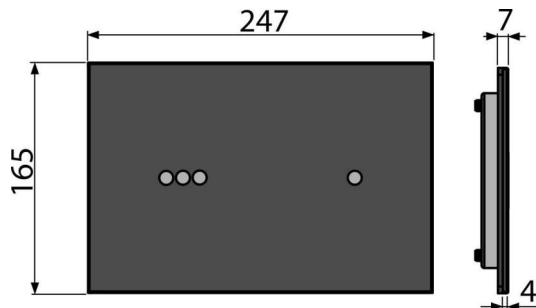

NIGHT LIGHT-3-SLIM

Przycisk sterujący bezdotykowy do systemów podtynkowych Slim z podświetleniem, szkło-czarny

Zastosowanie

Miejsce montażu przycisku NIGHT-LIGHT nie może być narażone na bezpośrednie działanie promieni słonecznych, ponieważ może to spowodować nieprawidłowe działanie przycisku

Do bezdotykowego, zbliżeniowego splukiwania

Dla systemów instalacyjnych SLIM, zbiornik WC do wmurowania

Cechy

- Funkcja przycisku i podświetlenie są aktywowane, gdy wejście użytkownika jest wprowadzane przez czujnik podczerwieni
- Materiał: szkło
- Zasilanie: z podłączonej sieci elektrycznej
- Konfiguracja za pośrednictwem mini USB i programu dostępnego bezpłatnie na stronie Alca lub ręcznie za pomocą elementów sterujących z tyłu przycisku
- Parametry regulowane: czas małego i dużego splukiwania, kolory oświetlenia, natężenie oświetlenia, długość czasu, zmienne ustawienia płukania higienicznego
- Regulowane podświetlenie klawiszy: ręcznie – 4 kolorów, przez mini USB – 16 milionów kolorów
- Splukiwanie DUAL ręczne, bezdotykowe sterowanie

Zakres dostawy

- Bezdotykowy przycisk z pojemnościowym czujnikiem wody
- Kabel do podłączenia do zasilania 3 m
- Wąż ochronny dla instalacji kabla zasilającego
- Zestaw śrub z zaworem elektromagnetycznym
- Zasilacz sieciowy
- Ramka mocująca przycisk
- Kabel USB
- Zawór spustowy do czujnika sensorowego
- Gwintowany uchwyt ramki 2 szt

Numer zamówienia, Informacje logistyczne

Kod	EAN	Waga (sztuka | pakowanie | paleta)	Wymiary (sztuka | pakowanie)	Ilość (pakowanie | paleta)
NIGHT LIGHT-3-SLIM	8595580563424	2,55 | 20,40 | 346,4 kg	580×185×100 | 590×390×430 mm	8 | 128 szt

Gwarancje

2/2 lat *

Dane techniczne

- Rodzaj ochrony IP45
- Napięcie znamionowe 230 V
- Napięcie zasilania 10 W
- Napięcie robocze 12 V
- Częstotliwość 50 Hz