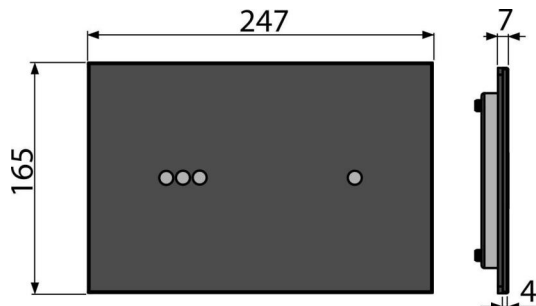

NIGHT LIGHT-3-SLIM

Clapetă de acționare touch-free pentru rezervor încastrat Slim – iluminare, sticlă-negru

Aplicație

Locul de instalare a clapetei NIGHT LIGHT nu trebuie expus la lumina directă a soarelui, deoarece aceasta ar putea cauza funcționarea defectuoasă a clapetei. Pentru clătirea vasului WC fără atingere doar prin apropierea mâinii Pentru rezervoarele WC încastrate Slim

Caracteristici

- Funcțiile și iluminarea clapetei se activează atunci când utilizatorul intră și este înregistrat de senzorii în infraroșu
- Material: sticlă
- Sursa de alimentare este inclusă în pachet
- Configurarea prin mini-USB, utilizând un program disponibil gratuit pe site-ul Alca sau manual folosind comenzile de pe partea din spate a clapetei
- Parametri reglabili: timp, clătire mică și mare, culoare, intensitatea luminii, persistența luminii, setare variabilă de clătire igienică
- Iluminare reglabilă a clapetei: manual – setarea a 4 culori, prin cablu mini USB – 16 milioane de culori
- Clătire duală, fără atingere prin apropierea mâinii

Detalii pentru comandă, Informații logistice

Cod	EAN	Greutate (buc ambalare palet)	Dimensiuni (buc ambalare)	Cantitate (ambalare palet)
NIGHT LIGHT-3-SLIM	8595580563424	2,55 20,40 346,4 kg	580×185×100 590×390×430 mm	8 128 buc