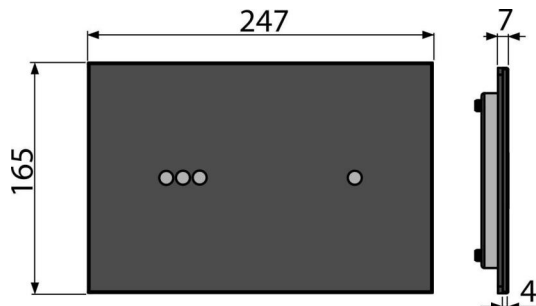

NIGHT LIGHT-3-SLIM

Ovládacie tlačítko bezdotykové pre WC moduly Slim s podsvietením, sklo-čierna

Použitie

Miesto montáže tlačítka NIGHT-LIGHT nesmie byť vystavené priamemu slnečnému svetlu, pretože by mohlo zapríčiniť nesprávnu funkciu tlačítka
Pre bezdotykové splachovanie jednoduchým priblížením ruky
Pre predstavené inštalácie systémov Slim a WC nádrže pre zamurovanie

Objednací kód, Logistické informácie

Kód	EAN	Hmotnosť (kus balenie paleta)	Rozmer (kus balenie)	Množstvo (balenie paleta)
NIGHT LIGHT-3-SLIM	8595580563424	2,55 20,40 346,4 kg	580×185×100 590×390×430 mm	8 128 ks