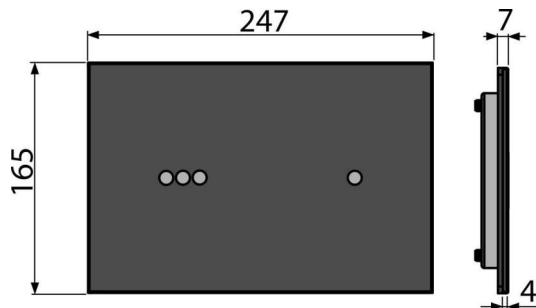

NIGHT LIGHT-3-SLIM

Кнопка зливу безконтактна для прихованих систем інсталяції Slim з підсвічуванням, скло-чорний

Галузь застосування

Для безконтактного зливу просто піднести руку
Для прихованих систем інсталяції Slim і бачків для замурування в стіну

Характеристика

- Функції і підсвічування кнопки активуються на рух за допомогою інфрачервоних датчиків
- Матеріал: скло
- Живлення: від мережі, блок живлення входить в комплект
- Налаштування через міні-USB за допомогою програми доступної до скачування на веб-сайті Alca або вручну за допомогою елементів керування на задній стороні кнопки
- Налаштування параметрів: час великого і малого зливу, кольору, інтенсивності освітлення, тривалість підсвічування, часу початку і закінчення гігієнічного зливу
- Регулює підсвічування кнопок: вручну – 4 кольорів, через міні-USB – 16 мільйонів кольорів
- Подвійний злив, мануальний, безконтактний

Зміст комплекту

- Безконтактна кнопка з датчиком місткості води
- Кабель для підключення до джерела живлення 3 м
- Захисний шланг для установки силового кабелю
- Фітингове з'єднання з електромагнітним клапаном
- блок живлення 230 V
- Монтажна рама для установки кнопки
- Випускний механізм для сенсорного зливу
- Різьбове кріплення монтажної рами кнопки 2 шт.

Код замовлення, Логістична інформація

Код	EAN	Вага (шт | упаковка | палета)	Розміри (шт | упаковка)	Кількість (упаковка | палета)
NIGHT LIGHT-3-SLIM	8595580563424	2,55 | 20,40 | 346,4 кг	580×185×100 | 590×390×430 MM	8 | 128 шт

Гарантія

2/2 років *

Технічні характеристики

- Тип захисту IP45
- Номінальна напруга 230 V
- Споживча напруга 10 W
- робоча напруга 12 V
- частота мережі 50 Hz