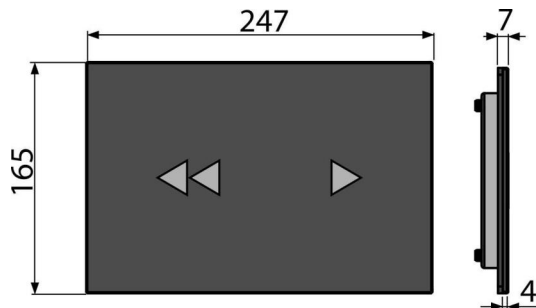

NIGHT LIGHT-2-SLIM

Бутон за допирна активация на вградени тоалетни казанчета Slim с фоново осветление, стъкло-черно

Приложение

Mesto ugradnje tipke za ispiranje NIGHT LIGHT ne sme biti izloženo direktnoj

Продуктов код, Логистична информация

Код	EAN	Тегло (брой опаковка палет)	Размери (брой опаковка)	Количество (опаковка палет)
NIGHT LIGHT-2-SLIM	8595580563431	2,55 20,40 346,4 кг	580×185×100 590×390×430 мм	8 128 бр